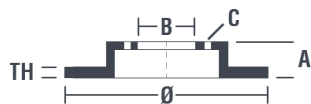

## Technische gegevens hydraulische rem

<b>As Voor</b>	<b>Diameter (Ø)</b> 294 mm
<b>Totale hoogte (A)</b> 44,1 mm	<b>Diameter centreringen (B)</b> 64,1 mm
<b>Aantal gaten (C)</b> 4	<b>Dikte (TH)</b> 22 mm
<b>Minimumdikte</b> 20,4 mm	<b>Aanhaalmoment</b> 120 Nm
<b>Aantal per doos</b> 2	<b>EAN-code</b> 8020584017807

## Codes merken

<b>Brembo</b> 09.A047.30	<b>AP</b> 25116	<b>Breco</b> BS 8725
-----------------------------	--------------------	-------------------------

<b>09.A047.30</b>	
AP	25116 V-25116
BRECO	BS 8725-BS 8725
DIMENSION	294 x 22 mm
MIN TH	20.4 mm
BALANCING	GUARANTEED
MATERIAL	SUB-GROUP 2
WEIGHT	6.4 kg
KBA ABE	09 GL H 05 KBA 61112
HC	
	09.A047.31
DATE : 23/10/2014 VERSION : 00	