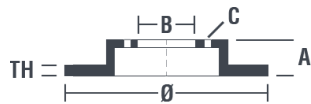

Technische gegevens hydraulische rem

As Voor	Diameter (∅) 294 mm
Totale hoogte (A) 44,1 mm	Diameter centreringen (B) 64,1 mm
Aantal gaten (C) 4	Dikte (TH) 22 mm
Minimumdikte 20,4 mm	Aanhaalmoment 120 Nm
Aantal per doos 2	EAN-code 8020584224595

Codes merken

Brembo	AP
09.A047.3X	25116 X

09.A047.3X	
AP	25116 X
DIMENSION	294 x 22 mm
MIN TH	20.6 mm
BALANCING	GEWARRANTEED
MATERIAL	SUB-GROUP 2
WEIGHT	6.3 kg
	90R
	02C01203/25438
HC	
	09.A047.3X

DATE : 08/05/2017 VERSION : 00