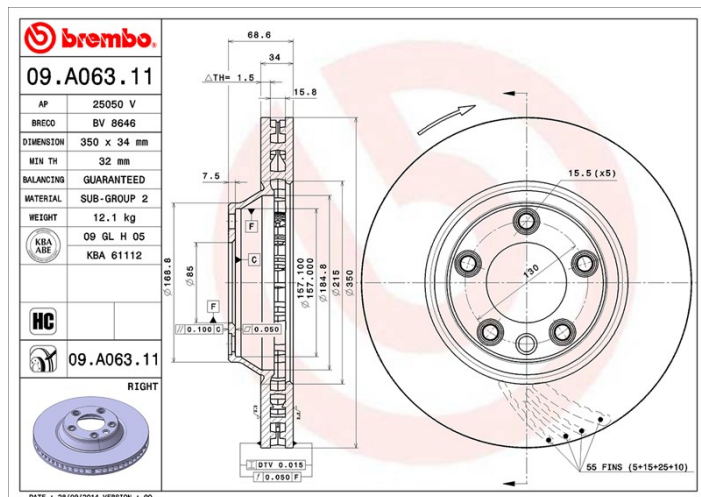

Technische gegevens hydraulische rem

As Voor	Diameter 350 mm
Totale hoogte (A) 68,5 mm	Diameter centreringen (B) 85 mm
Aantal gaten (C) 5	Dikte (TH) 34 mm
Minimumdikte 32 mm	Aanhaalmoment 160 Nm
Aantal per doos 1	EAN-code 8020584015551

Codes merken

Brembo 09.A063.11	AP 25050 V	Breco BV 8646
-----------------------------	----------------------	-------------------------

Technische specificaties

High Carbon (HC)-schijf

Dankzij het hoge koolstofgehalte in de chemische samenstelling van het gietijzer, biedt de HC-schijf een hogere dempingscoëfficiënt, waardoor vibraties en lawaai tijdens het rijden worden teruggedrongen.