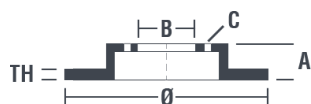

Technische gegevens hydraulische rem

As Voor	Diameter 350 mm
Totale hoogte (A) 68,5 mm	Diameter centreringen (B) 85 mm
Aantal gaten (C) 5	Dikte (TH) 34 mm
Minimumdikte 32 mm	Aanhaalmoment 160 Nm
Aantal per doos 1	EAN-code 8020584015551

Codes merken

Brembo 09.A063.11	AP 25050 V	Breco BV 8646
-----------------------------	----------------------	-------------------------

Technische specificaties

High Carbon (HC)-schijf

Dankzij het hoge koolstofgehalte in de chemische samenstelling van het gietijzer, biedt de HC-schijf een hogere dempingscoëfficiënt, waardoor vibraties en lawaai tijdens het rijden worden teruggedrongen.