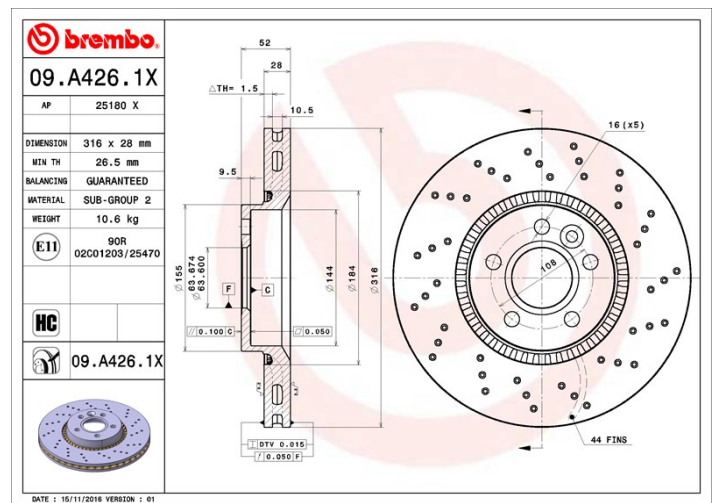

## Technische gegevens hydraulische rem

<b>As Voor</b>	<b>Diameter (∅)</b> 316 mm
<b>Totale hoogte (A)</b> 52 mm	<b>Diameter centreringen (B)</b> 63,6 mm
<b>Aantal gaten (C)</b> 5	<b>Dikte (TH)</b> 28 mm
<b>Minimumdikte</b> 26,5 mm	<b>Aanhaalmoment</b> 170 Nm
<b>Aantal per doos</b> 1	<b>EAN-code</b> 8020584212691

## Technische specificaties