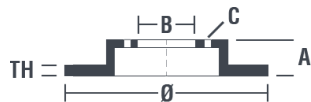

Technische gegevens hydraulische rem

As Voor	Diameter (Ø) 300 mm
Totale hoogte (A) 52 mm	Diameter centreringen (B) 63,6 mm
Aantal gaten (C) 5	Dikte (TH) 28 mm
Minimumdikte 26 mm	Aanhaalmoment 100 Nm
Aantal per doos 1	EAN-code 8020584027875

Codes merken

Brembo 09.A427.20	AP 25224	Breco BS 8834
-----------------------------	--------------------	-------------------------

		09.A427.20	
AP	25224 V-25224		
BRECO	SV 8834-BS 8834		
DIMENSION	300 x 28 mm		
MIN TH	26 mm		
BALANCING	GEARANTEED		
MATERIAL	SUB-GROUP 1		
WEIGHT	8.8 kg		
09.A427.21		DATE : 23/07/2013 VERSION : 00	