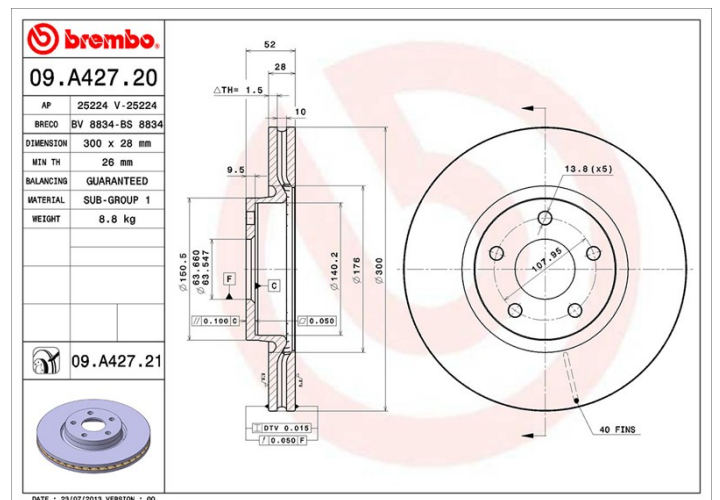

Technische gegevens hydraulische rem

| | |
|-----------------------------------|---|
| As Voor | Diameter (Ø) 300 mm |
| Totale hoogte (A) 52 mm | Diameter centreringen (B) 63,6 mm |
| Aantal gaten (C) 5 | Dikte (TH) 28 mm |
| Minimumdikte 26 mm | Aanhaalmoment 100 Nm |
| Aantal per doos 1 | EAN-code 8020584027882 |

Codes merken

Brembo
09.A427.21

AP
25224 V

Breco
BV 8834

Technische specificaties

UV-schijf

Het UV-lakkeringsproces garandeert een superieure weerstand tegen corrosie en een complete bescherming van de schijf.