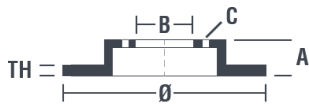

## Technische gegevens hydraulische rem

<b>As Voor</b>	<b>Diameter (∅)</b> 288 mm
<b>Totale hoogte (A)</b> 46,2 mm	<b>Diameter centreringen (B)</b> 68 mm
<b>Aantal gaten (C)</b> 5	<b>Dikte (TH)</b> 25 mm
<b>Minimumdikte</b> 23 mm	<b>Aanhaalmoment</b> 120 Nm
<b>Aantal per doos</b> 2	<b>EAN-code</b> 8020584016794

## Codes merken

<b>Brembo</b> 09.A428.14	<b>AP</b> 25104 E	<b>Breco</b> BS 8713
-----------------------------	----------------------	-------------------------

		<b>09.A428.14</b>	
AP	25104 Y-25104 E-25104		
BRECO	BV 8713-BS 8713		
DIMENSION	288 x 25 mm	DATE : 23/07/2013 VERSION : 00	
MIN TH	23 mm		
BALANCING	GUARANTEED		
MATERIAL	SUB-GROUP 2		
WEIGHT	7.7 kg		
KBA ABE	09 GL H 05 KBA 81112		
HC			
	09.A428.11		