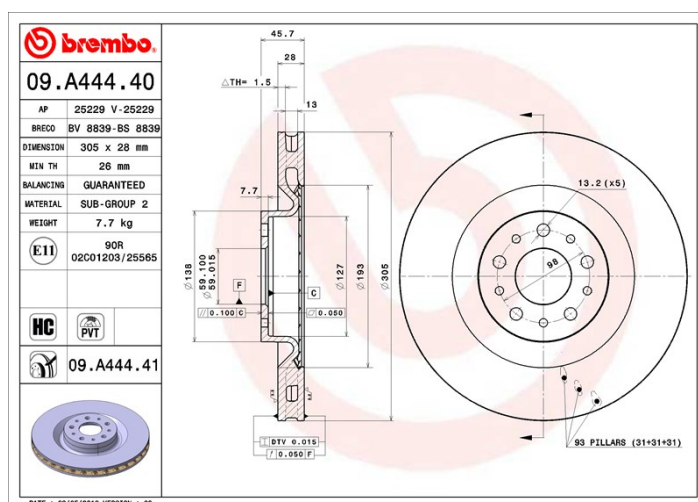

Technische gegevens hydraulische rem

Diameter (Ø)
305 mm

Totale hoogte (A)
45,7 mm

Diameter centreringen (B)
59 mm

Aantal gaten (C)
5

Dikte (TH)
28 mm

Minimumdikte
26 mm

Aanhaalmoment
86 Nm

Codes merken

Brembo
09.A444.41

AP
25229 V

Breco
BV 8839

Technische specificaties

Geventileerde PVT-schijf

De PVT-schijf wordt gekenmerkt door pijlers in plaats van schoepen in de ventilatiekamer. De koelcapaciteit van de schijf verhoogt de weerstand tegen thermische scheuren met meer dan 40%.