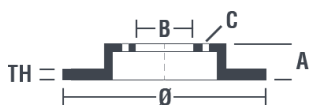

Technische gegevens hydraulische rem

Diameter (Ø)
305 mm

Totale hoogte (A)
45,7 mm

Diameter centreringen (B)
59 mm

Aantal gaten (C)
5

Dikte (TH)
28 mm

Minimumdikte
26 mm

Aanhaalmoment
86 Nm

Aantal per doos
2