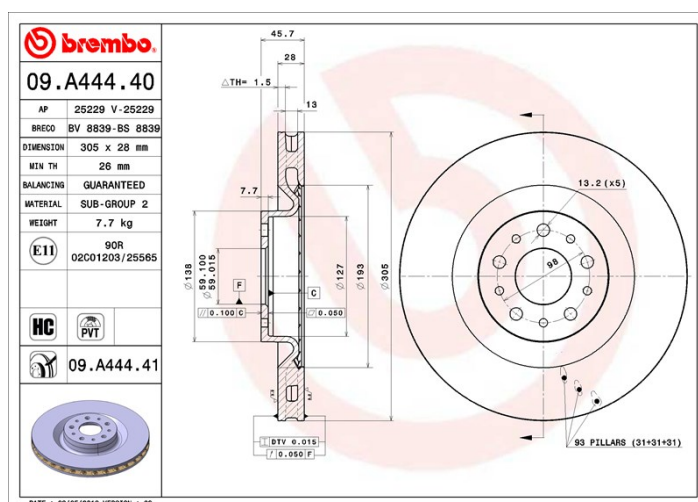

Technische gegevens hydraulische rem

Diameter (Ø)
305 mm

Totale hoogte (A)
45,7 mm

Diameter centreringen (B)
59 mm

Aantal gaten (C)
5

Dikte (TH)
28 mm

Minimumdikte
26 mm

Aanhaalmoment
86 Nm

Aantal per doos
2

Codes merken

Brembo
09.A444.41

AP
25229 V

Breco
BV 8839

Technische specificaties

Geventileerde PVT-schijf

De PVT-schijf wordt gekenmerkt door pijlers in plaats van schoepen in de ventilatiekamer. De koelcapaciteit van de schijf verhoogt de weerstand tegen thermische scheuren met meer dan 40%.