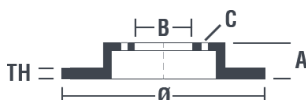

Technische gegevens hydraulische rem

Diameter (Ø)
305 mm

Totale hoogte (A)
45,7 mm

Diameter centreringen (B)
59 mm

Aantal gaten (C)
5

Dikte (TH)
28 mm

Minimumdikte
26 mm

Aanhaalmoment
86 Nm