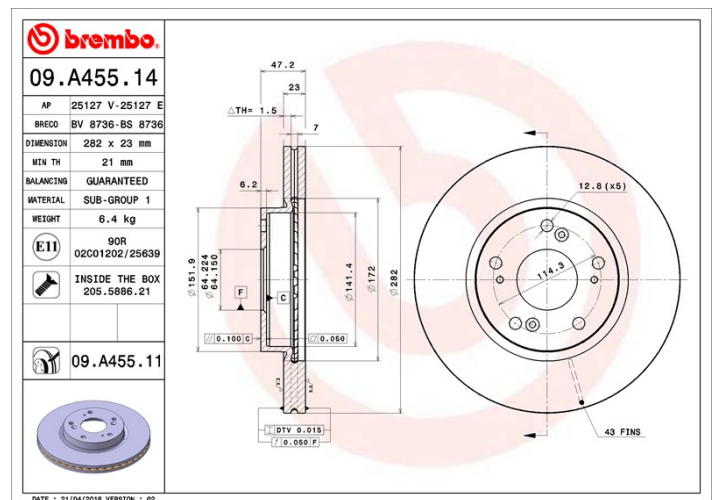

Technische gegevens hydraulische rem

As Voor	Diameter 282 mm
Totale hoogte (A) 47,2 mm	Diameter centreringen (B) 64,2 mm
Aantal gaten (C) 5	Dikte (TH) 23 mm
Minimumdikte 21 mm	Aanhaalmoment 108 Nm
Aantal per doos 2	EAN-code 8020584018040

Codes merken

Brembo 09.A455.14	AP 25127 E	Breco BS 8736
-----------------------------	----------------------	-------------------------

Technische specificaties

Schijf met bevestigingsschroeven

Door de bevestigingsschroeven in de verpakking van de schijf bij te sluiten, biedt Brembo de monteur nog meer ondersteuning voor het geval de oorspronkelijke schroeven zo verroest of versleten zijn dat zij moeilijk opnieuw te gebruiken zijn.