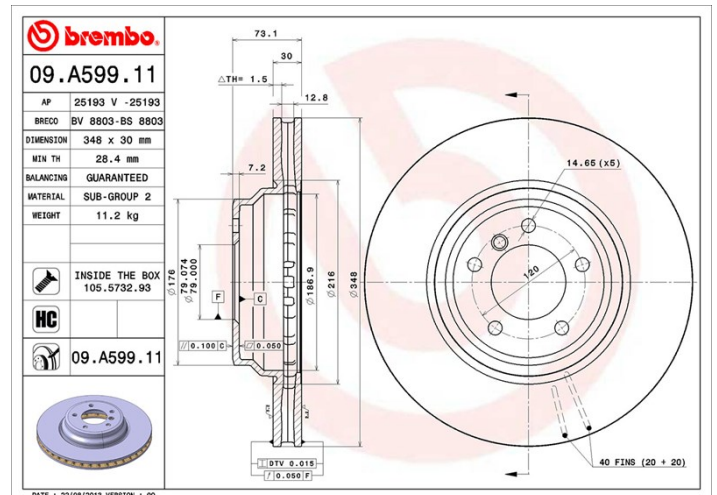

Technische gegevens hydraulische rem

As Voor	Diameter 348 mm
Totale hoogte (A) 73 mm	Diameter centreringen (B) 79 mm
Aantal gaten (C) 5	Dikte (TH) 30 mm
Minimumdikte 28,4 mm	Aanhaalmoment 120 Nm
Aantal per doos 1	EAN-code 8020584023167

Codes merken

Brembo 09.A599.11	AP 25193 V	Breco BV 8803
-----------------------------	----------------------	-------------------------

Technische specificaties

High Carbon (HC)-schijf

Dankzij het hoge koolstofgehalte in de chemische samenstelling van het gietijzer, biedt de HC-schijf een hogere dempingscoëfficiënt, waardoor vibraties en lawaai tijdens het rijden worden teruggedrongen.