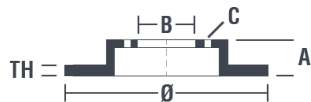

Technische gegevens hydraulische rem

As Voor	Diameter 348 mm
Totale hoogte (A) 73 mm	Diameter centreringen (B) 79 mm
Aantal gaten (C) 5	Dikte (TH) 30 mm
Minimumdikte 28,4 mm	Aanhaalmoment 120 Nm
Aantal per doos 1	EAN-code 8020584023167

Codes merken

Brembo 09.A599.11	AP 25193 V	Breco BV 8803
-----------------------------	----------------------	-------------------------

Technische specificaties

High Carbon (HC)-schijf

Dankzij het hoge koolstofgehalte in de chemische samenstelling van het gietijzer, biedt de HC-schijf een hogere dempingscoëfficiënt, waardoor vibraties en lawaai tijdens het rijden worden teruggedrongen.