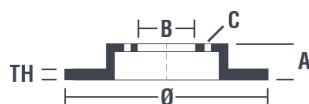

Technische gegevens hydraulische rem

As Achter

Diameter
345 mm

Totale hoogte (A)
74 mm

Diameter centreringen (B)
79 mm

Aantal gaten (C)
5

Dikte (TH)
24 mm

Minimumdikte
22,4 mm

Aanhaalmoment
140 Nm

Aantal per doos
1

EAN-code
8020584019566