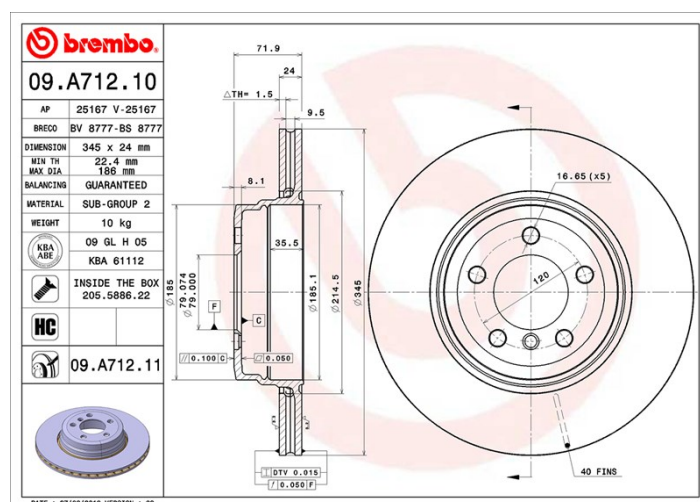

## Technische gegevens hydraulische rem

**As** Achter

**Diameter**  
345 mm

**Totale hoogte (A)**  
74 mm

**Diameter centreringen (B)**  
79 mm

**Aantal gaten (C)**  
5

**Dikte (TH)**  
24 mm

**Minimumdikte**  
22,4 mm

## Technische specificaties