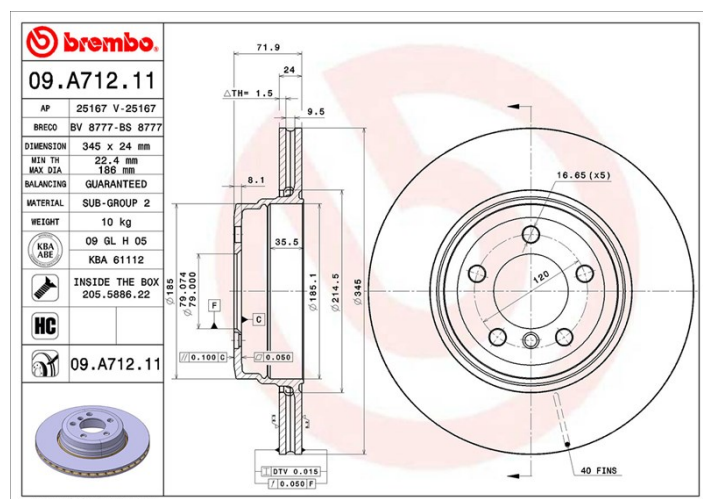

Technische gegevens hydraulische rem

As Achter	Diameter 345 mm
Totale hoogte (A) 74 mm	Diameter centreringen (B) 79 mm
Aantal gaten (C) 5	Dikte (TH) 24 mm
Minimumdikte 22,4 mm	Aanhaalmoment 140 Nm
Aantal per doos 1	EAN-code 8020584019573

Codes merken

Brembo 09.A712.11	AP 25167 V	Breco BV 8777
-----------------------------	----------------------	-------------------------

Technische specificaties

High Carbon (HC)-schijf

Dankzij het hoge koolstofgehalte in de chemische samenstelling van het gietijzer, biedt de HC-schijf een hogere dempingscoëfficiënt, waardoor vibraties en lawaai tijdens het rijden worden teruggedrongen.