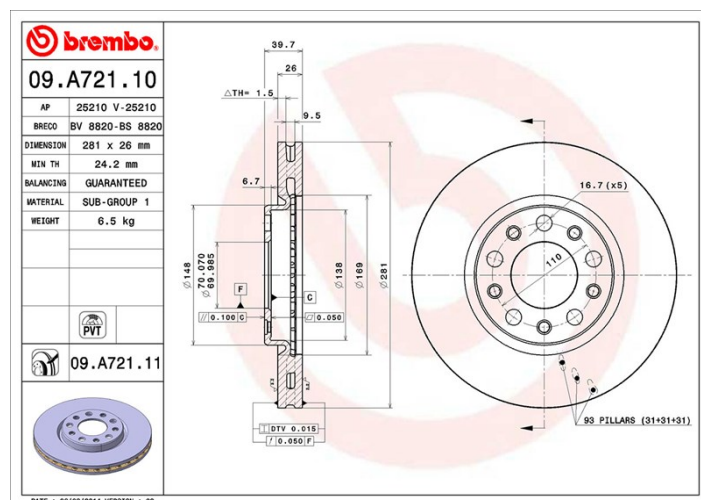

Technische gegevens hydraulische rem

As Voor	Diameter (∅) 281 mm
Totale hoogte (A) 39,7 mm	Diameter centreringen (B) 70 mm
Aantal gaten (C) 5	Dikte (TH) 26 mm
Minimumdikte 24,2 mm	Aanhaalmoment 120 Nm
Aantal per doos 2	EAN-code 8020584026007

Codes merken

Brembo
09.A721.11

AP
25210 V

Breco
BV 8820

Technische specificaties

Geventileerde PVT-schijf

De PVT-schijf wordt gekenmerkt door pijlers in plaats van schoepen in de ventilatiekamer. De koelcapaciteit van de schijf verhoogt de weerstand tegen thermische scheuren met meer dan 40%.

GIULIETTA (940_) 1.6 JTDM (940FXD1A) 77 04/10 -

FIAT

Model	Type	Kw	Jaar
500X (334_)	1.3 D Multijet	70	06/15 -
500X (334_)	1.4	100	09/14 -
500X (334_)	1.4 (334AXC1B, 334AXC11)	103	09/14 -
500X (334_)	1.6 D Multijet	84	09/14 -
500X (334_)	1.6 D Multijet	88	09/14 -

JEEP

Model	Type	Kw	Jaar
RENEGADE Closed Off-Road Vehicle (BU, B1)	1.4	103	07/14 -
RENEGADE Closed Off-Road Vehicle (BU, B1)	1.6	81	07/14 -
RENEGADE Closed Off-Road Vehicle (BU, B1)	1.6 CRD	88	07/14 -

OE-codes