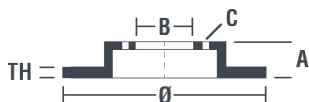

Technische gegevens hydraulische rem

As Voor	Diameter (∅) 281 mm
Totale hoogte (A) 39,7 mm	Diameter centreringen (B) 70 mm
Aantal gaten (C) 5	Dikte (TH) 26 mm
Minimumdikte 24,2 mm	Aanhaalmoment 120 Nm
Aantal per doos 2	EAN-code 8020584026007