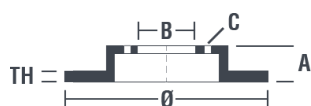

## Technische gegevens hydraulische rem

<b>As Voor</b>	<b>Diameter (∅)</b> 280 mm
<b>Totale hoogte (A)</b> 44,2 mm	<b>Diameter centreringen (B)</b> 64,1 mm
<b>Aantal gaten (C)</b> 4	<b>Dikte (TH)</b> 22 mm
<b>Minimumdikte</b> 20,4 mm	<b>Aanhaalmoment</b> 120 Nm
<b>Aantal per doos</b> 2	<b>EAN-code</b> 8020584019610