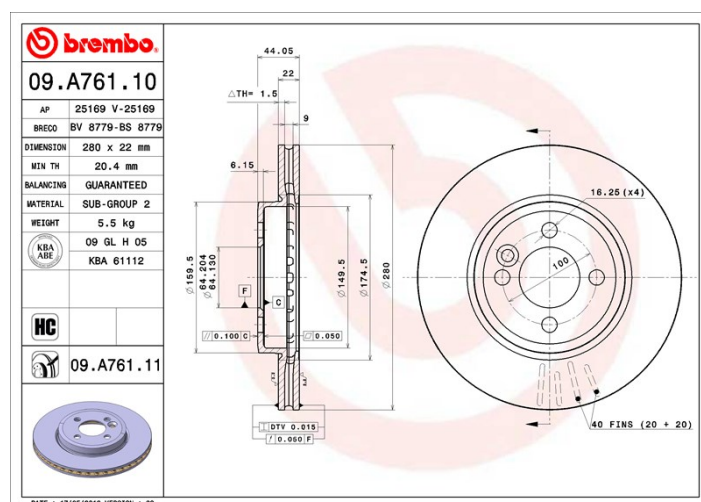

## Technische gegevens hydraulische rem

<b>As Voor</b>	<b>Diameter (∅)</b> 280 mm
<b>Totale hoogte (A)</b> 44,2 mm	<b>Diameter centreringen (B)</b> 64,1 mm
<b>Aantal gaten (C)</b> 4	<b>Dikte (TH)</b> 22 mm
<b>Minimumdikte</b> 20,4 mm	<b>Aanhaalmoment</b> 120 Nm
<b>Aantal per doos</b> 2	<b>EAN-code</b> 8020584019610

## Technische specificaties