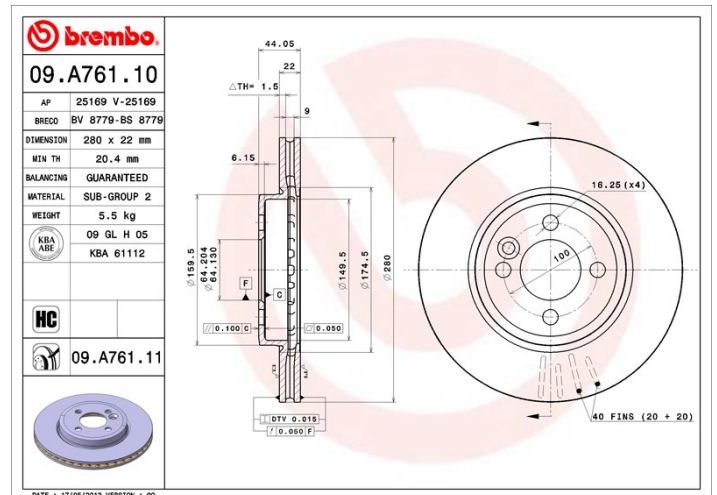

## Technische gegevens hydraulische rem

<b>As Voor</b>	<b>Diameter (∅)</b> 280 mm
<b>Totale hoogte (A)</b> 44,2 mm	<b>Diameter centreringen (B)</b> 64,1 mm
<b>Aantal gaten (C)</b> 4	<b>Dikte (TH)</b> 22 mm
<b>Minimumdikte</b> 20,4 mm	<b>Aanhaalmoment</b> 120 Nm
<b>Aantal per doos</b> 2	<b>EAN-code</b> 8020584019627

## Technische specificaties