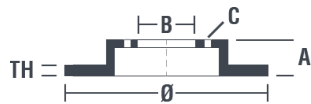

Technische gegevens hydraulische rem

| | |
|-------------------------------------|---|
| As Voor | Diameter (Ø) 273 mm |
| Totale hoogte (A) 49,2 mm | Diameter centreringen (B) 62 mm |
| Aantal gaten (C) 5 | Dikte (TH) 26 mm |
| Minimumdikte 23 mm | Aanhaalmoment 103 Nm |
| Aantal per doos 2 | EAN-code 8020584023280 |