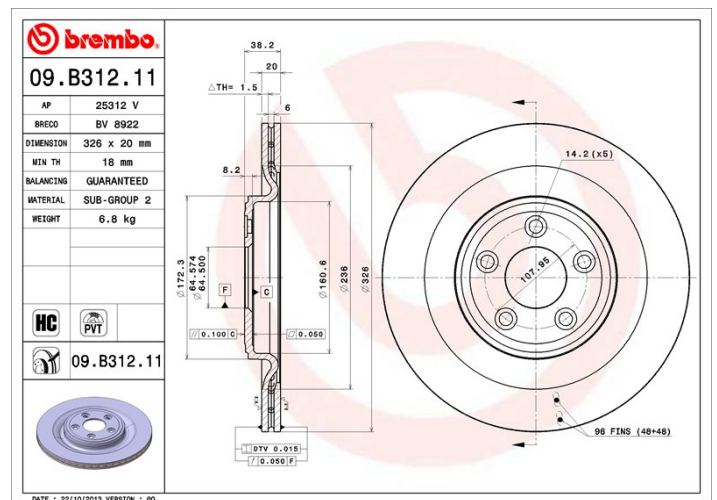

Technische gegevens hydraulische rem

As Achter	Diameter (Ø) 326 mm
Totale hoogte (A) 38,2 mm	Diameter centreringen (B) 64,5 mm
Aantal gaten (C) 5	Dikte (TH) 20 mm
Minimumdikte 18 mm	Aanhaalmoment 103 Nm
Aantal per doos 2	EAN-code 8020584038291

Codes merken

Brembo 09.B312.11	AP 25312 V	Breco BV 8922
-----------------------------	----------------------	-------------------------

Technische specificaties

Geventileerde PVT-schijf

De PVT-schijf wordt gekenmerkt door pijlers in plaats van schoepen in de ventilatiekamer. De koelcapaciteit van de schijf verhoogt de weerstand tegen thermische scheuren met meer dan 40%.