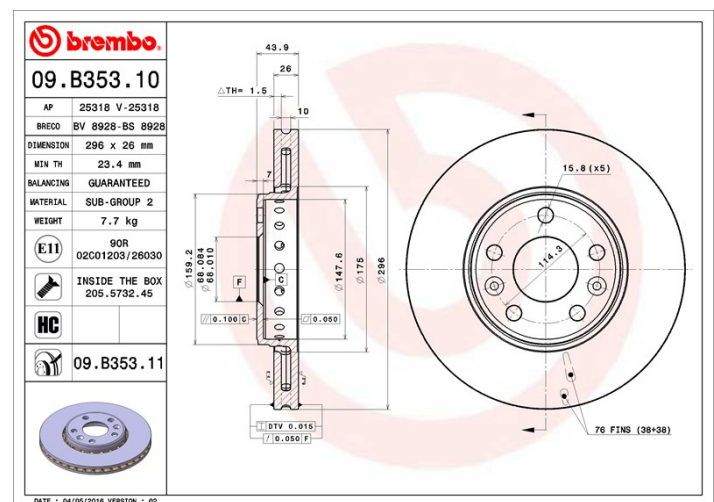

Technische gegevens hydraulische rem

Diameter (Ø)
296 mm

Totale hoogte (A)
43,9 mm

Diameter centreringen (B)
68 mm

Aantal gaten (C)
5

Dikte (TH)
26 mm

Minimumdikte
23,4 mm

Aanhaalmoment
110 Nm

Codes merken

Brembo
09.B353.11

AP
25318 V

Breco
BV 8928

Technische specificaties

High Carbon (HC)-schijf

Dankzij het hoge koolstofgehalte in de chemische samenstelling van het gietijzer, biedt de HC-schijf een hogere dempingscoëfficiënt, waardoor vibraties en lawaai tijdens het rijden worden teruggedrongen.