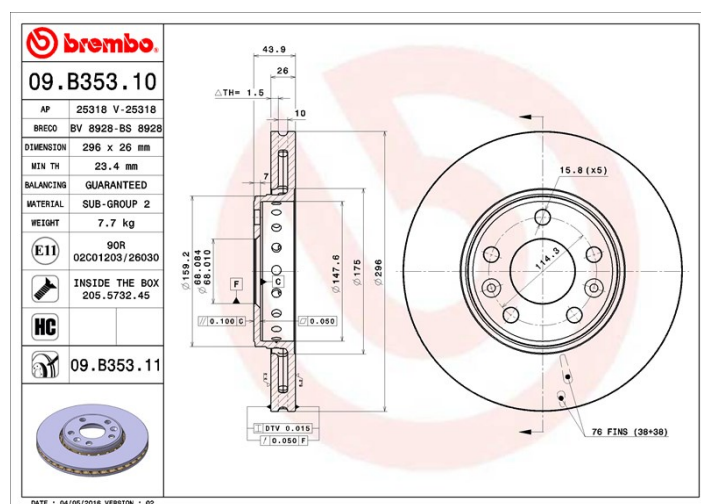

Technische gegevens hydraulische rem

Diameter (Ø)
296 mm

Totale hoogte (A)
43,9 mm

Diameter centreringen (B)
68 mm

Aantal gaten (C)
5

Dikte (TH)
26 mm

Minimumdikte
23,4 mm

Aanhaalmoment
110 Nm

Aantal per doos
2

Codes merken

Brembo
09.B353.11

AP
25318 V

Breco
BV 8928

Technische specificaties

High Carbon (HC)-schijf

Dankzij het hoge koolstofgehalte in de chemische samenstelling van het gietijzer, biedt de HC-schijf een hogere dempingscoëfficiënt, waardoor vibraties en lawaai tijdens het rijden worden teruggedrongen.