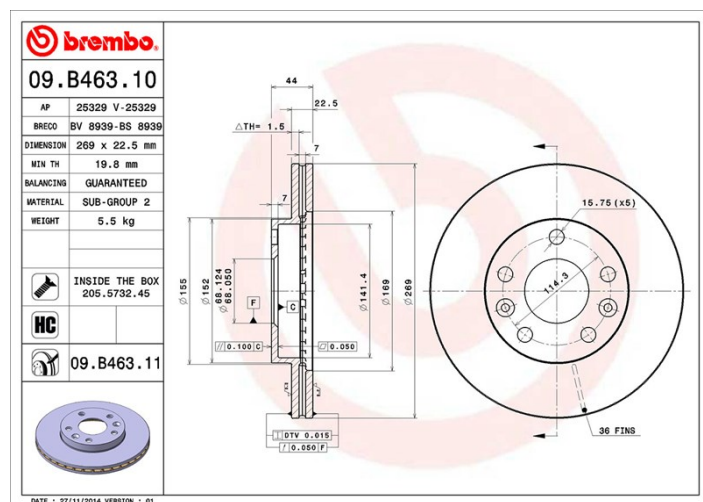

## Technische gegevens hydraulische rem

<b>As Voor</b>	<b>Diameter (∅)</b> 269 mm
<b>Totale hoogte (A)</b> 44 mm	<b>Diameter centreringen (B)</b> 68 mm
<b>Aantal gaten (C)</b> 5	<b>Dikte (TH)</b> 22,5 mm
<b>Minimumdikte</b> 19,8 mm	<b>Aanhaalmoment</b> 120 Nm
<b>Aantal per doos</b> 2	<b>EAN-code</b> 8020584018798

## Technische specificaties

## NISSAN

Model	Type	Kw	Jaar
TERRANO (D10)	1.6	75	03/14 -