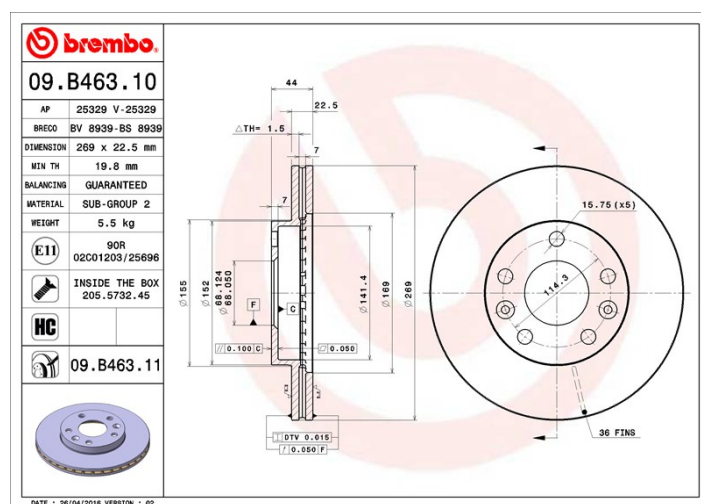

Technische gegevens hydraulische rem

Diameter (Ø)
269 mm

Totale hoogte (A)
44 mm

Diameter centreringen (B)
68 mm

Aantal gaten (C)
5

Dikte (TH)
22,5 mm

Minimumdikte
19,8 mm

Aanhaalmoment
120 Nm

Aantal per doos
2

Codes merken

Brembo
09.B463.11

AP
25329 V

Breco
BV 8939

Technische specificaties

High Carbon (HC)-schijf

Dankzij het hoge koolstofgehalte in de chemische samenstelling van het gietijzer, biedt de HC-schijf een hogere dempingscoëfficiënt, waardoor vibraties en lawaai tijdens het rijden worden teruggedrongen.