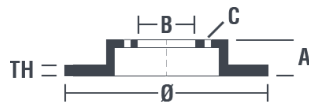

Technische gegevens hydraulische rem

As Achter	Diameter 330 mm
Totale hoogte (A) 71,2 mm	Diameter centreringen (B) 75 mm
Aantal gaten (C) 5	Dikte (TH) 20 mm
Minimumdikte 18,6 mm	Aanhaalmoment Nm
Aantal per doos 2	EAN-code 8020584228463

Codes merken

Brembo
09.B569.1X

AP
25355 X

Technische specificaties

High Carbon (HC)-schijf

Dankzij het hoge koolstofgehalte in de chemische samenstelling van het gietijzer, biedt de HC-schijf een hogere dempingscoëfficiënt, waardoor vibraties en lawaai tijdens het rijden worden teruggedrongen.