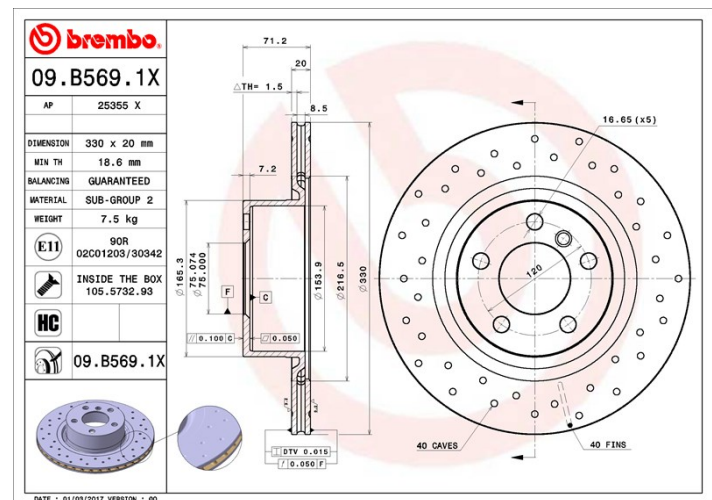

Technische gegevens hydraulische rem

As Achter	Diameter 330 mm
Totale hoogte (A) 71,2 mm	Diameter centreringen (B) 75 mm
Aantal gaten (C) 5	Dikte (TH) 20 mm
Minimumdikte 18,6 mm	Aanhaalmoment Nm
Aantal per doos 2	EAN-code 8020584228463

Codes merken

Brembo
09.B569.1X

AP
25355 X

Technische specificaties

High Carbon (HC)-schijf

Dankzij het hoge koolstofgehalte in de chemische samenstelling van het gietijzer, biedt de HC-schijf een hogere dempingscoëfficiënt, waardoor vibraties en lawaai tijdens het rijden worden teruggedrongen.