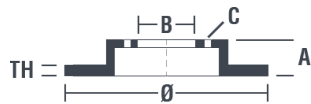

Technische gegevens hydraulische rem

As Voor	Diameter (Ø) 328 mm
Totale hoogte (A) 73,2 mm	Diameter centreringen (B) 75 mm
Aantal gaten (C) 5	Dikte (TH) 28 mm
Minimumdikte 26,4 mm	Aanhaalmoment 140 Nm
Aantal per doos 1	EAN-code 8020584039496

Codes merken

Brembo 09.B570.11	AP 25356 V	Breco BV 8966
-----------------------------	----------------------	-------------------------

Technische specificaties

High Carbon (HC)-schijf

Dankzij het hoge koolstofgehalte in de chemische samenstelling van het gietijzer, biedt de HC-schijf een hogere dempingscoëfficiënt, waardoor vibraties en lawaai tijdens het rijden worden teruggedrongen.