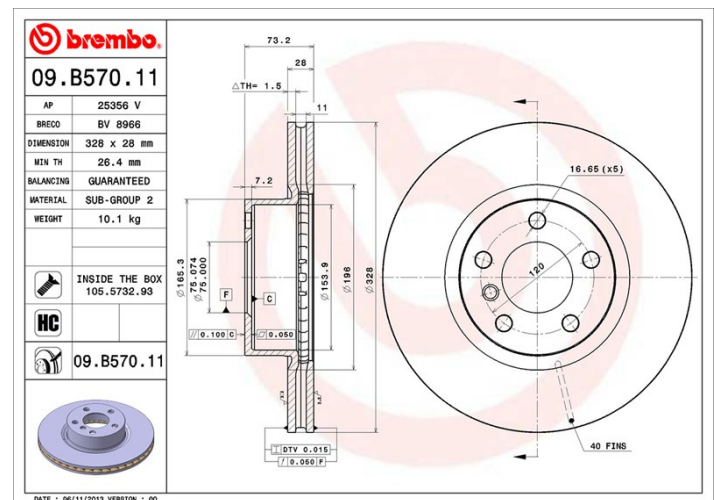

Technische gegevens hydraulische rem

As Voor	Diameter (Ø) 328 mm
Totale hoogte (A) 73,2 mm	Diameter centreringen (B) 75 mm
Aantal gaten (C) 5	Dikte (TH) 28 mm
Minimumdikte 26,4 mm	Aanhaalmoment 140 Nm
Aantal per doos 1	EAN-code 8020584039496

Codes merken

Brembo 09.B570.11	AP 25356 V	Breco BV 8966
-----------------------------	----------------------	-------------------------

Technische specificaties

High Carbon (HC)-schijf

Dankzij het hoge koolstofgehalte in de chemische samenstelling van het gietijzer, biedt de HC-schijf een hogere dempingscoëfficiënt, waardoor vibraties en lawaai tijdens het rijden worden teruggedrongen.