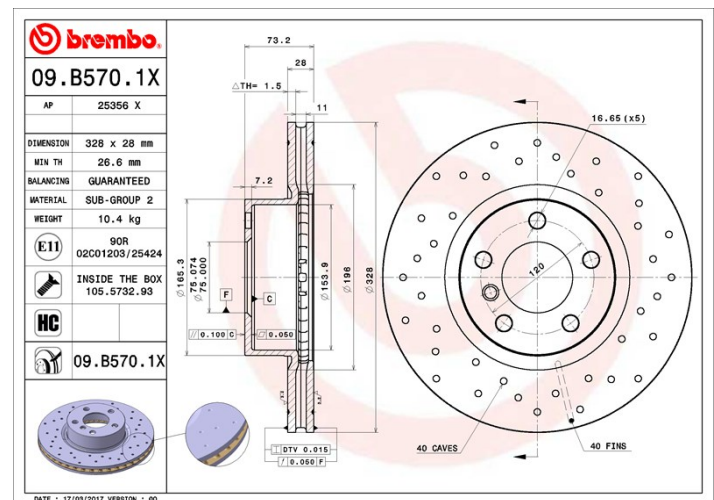

## Technische gegevens hydraulische rem

<b>As Voor</b>	<b>Diameter</b> 328 mm
<b>Totale hoogte (A)</b> 73,2 mm	<b>Diameter centreringen (B)</b> 75 mm
<b>Aantal gaten (C)</b> 5	<b>Dikte (TH)</b> 28 mm
<b>Minimumdikte</b> 26,6 mm	<b>Aanhaalmoment</b> 140 Nm
<b>Aantal per doos</b> 1	<b>EAN-code</b> 8020584227862

## Technische specificaties