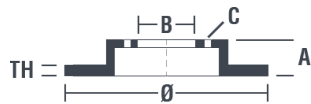

## Technische gegevens hydraulische rem

<b>As Voor</b>	<b>Diameter</b> 328 mm
<b>Totale hoogte (A)</b> 73,2 mm	<b>Diameter centreringen (B)</b> 75 mm
<b>Aantal gaten (C)</b> 5	<b>Dikte (TH)</b> 28 mm
<b>Minimumdikte</b> 26,6 mm	<b>Aanhaalmoment</b> 140 Nm
<b>Aantal per doos</b> 1	<b>EAN-code</b> 8020584227862