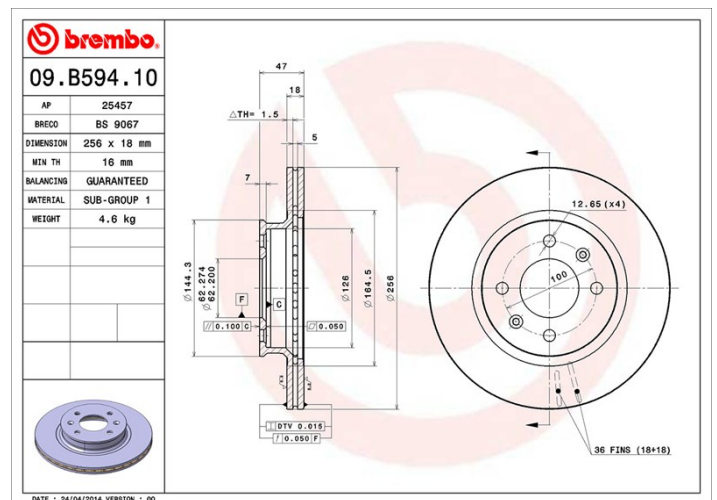

Technische gegevens hydraulische rem

As Voor	Diameter (∅) 256 mm
Totale hoogte (A) 47 mm	Diameter centreringen (B) 62,2 mm
Aantal gaten (C) 4	Dikte (TH) 18 mm
Minimumdikte 16 mm	Aanhaalmoment 100 Nm
Aantal per doos 2	EAN-code 8020584037652

Codes merken

Brembo 09.B594.10	AP 25419	Breco BS 9029
-----------------------------	--------------------	-------------------------

Technische specificaties

Schijf met bevestigingsschroeven

Door de bevestigingsschroeven in de verpakking van de schijf bij te sluiten, biedt Brembo de monteur nog meer ondersteuning voor het geval de oorspronkelijke schroeven zo verroest of versleten zijn dat zij moeilijk opnieuw te gebruiken zijn.

Compatibele voertuigen

HYUNDAI

Model	Type	Kw	Jaar
i20 (PB, PBT)	1.2	63	03/12 12/15
i20 (PB, PBT)	1.2	57	09/08 12/12

OE-codes

Compatibele OE-codes

HYUNDAI	517121J500
---------	------------