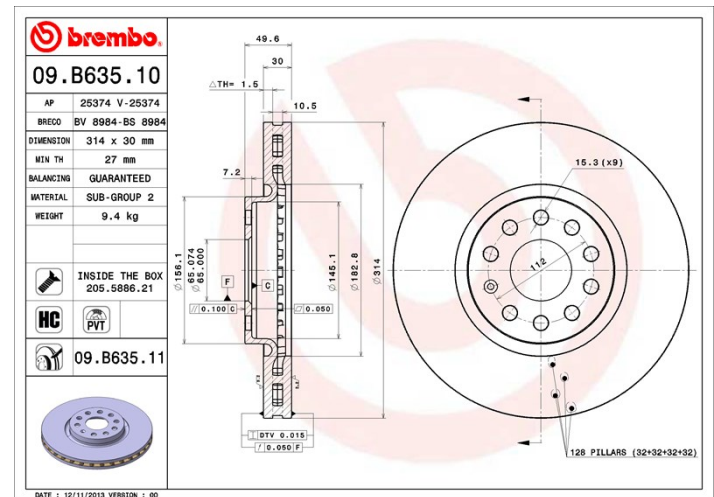

## Technische gegevens hydraulische rem

**As** Voor

**Diameter**  
314 mm

**Totale hoogte (A)**  
49,6 mm

**Diameter centreringen (B)**  
65 mm

**Aantal gaten (C)**  
5

**Dikte (TH)**  
30 mm

**Minimumdikte**  
27 mm

## Technische specificaties