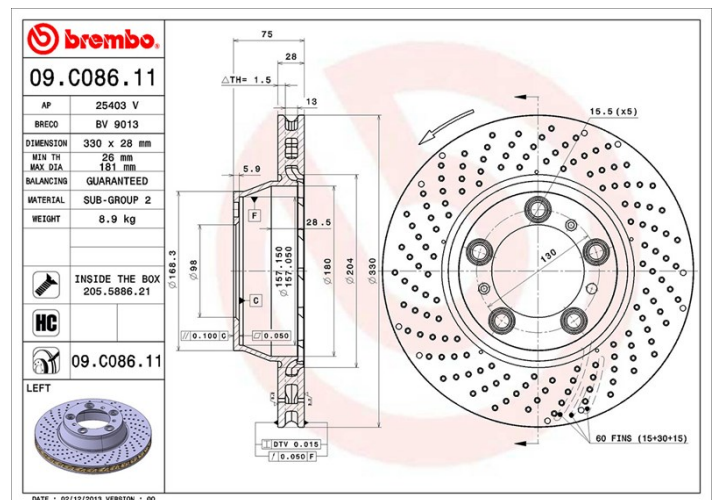

## Technische gegevens hydraulische rem

<b>As</b> Achter	<b>Diameter</b> (Ø) 330 mm
<b>Totale hoogte</b> (A) 75 mm	<b>Diameter centreringen</b> (B) 98 mm
<b>Aantal gaten</b> (C) 5	<b>Dikte</b> (TH) 28 mm
<b>Minimumdikte</b> 26 mm	<b>Aanhaalmoment</b> Nm
<b>Aantal per doos</b> 1	<b>EAN-code</b> 8020584039885

## Codes merken

<b>Brembo</b> 09.C086.11	<b>AP</b> 25403 V	<b>Breco</b> BV 9013
-----------------------------	----------------------	-------------------------

## Technische specificaties