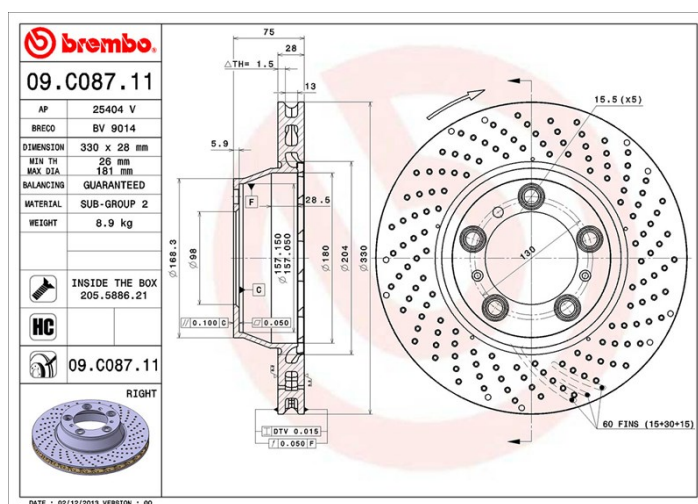

Technische gegevens hydraulische rem

As Achter

Diameter
330 mm

Totale hoogte (A)
75 mm

Diameter centreringen (B)
98 mm

Aantal gaten (C)
5

Dikte (TH)
28 mm

Minimumdikte
26 mm

Aanhaalmoment Nm

Aantal per doos
1

EAN-code
8020584039892

Codes merken

Brembo
09.C087.11

AP
25404 V

Breco
BV 9014

Technische specificaties