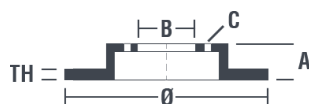

Technische gegevens hydraulische rem

As Achter

Diameter
330 mm

Totale hoogte (A)
75 mm

Diameter centreringen (B)
98 mm

Aantal gaten (C)
5

Dikte (TH)
28 mm

Minimumdikte
26 mm

Aanhaalmoment Nm

Aantal per doos
1

EAN-code
8020584039892