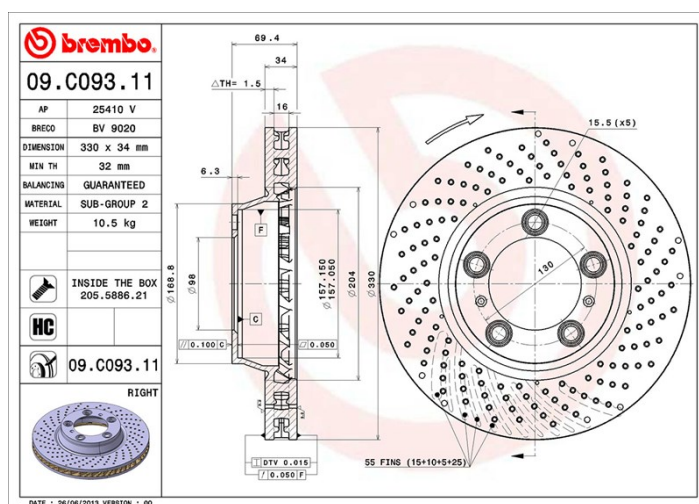

Technische gegevens hydraulische rem

As Voor	Diameter 330 mm
Totale hoogte (A) 69,4 mm	Diameter centreringen (B) 98 mm
Aantal gaten (C) 5	Dikte (TH) 34 mm
Minimumdikte 32 mm	Aanhaalmoment Nm
Aantal per doos 1	EAN-code 8020584037034

Codes merken

Brembo 09.C093.11	AP 25410 V	Breco BV 9020
-----------------------------	----------------------	-------------------------

Technische specificaties

High Carbon (HC)-schijf

Dankzij het hoge koolstofgehalte in de chemische samenstelling van het gietijzer, biedt de HC-schijf een hogere dempingscoëfficiënt, waardoor vibraties en lawaai tijdens het rijden worden teruggedrongen.