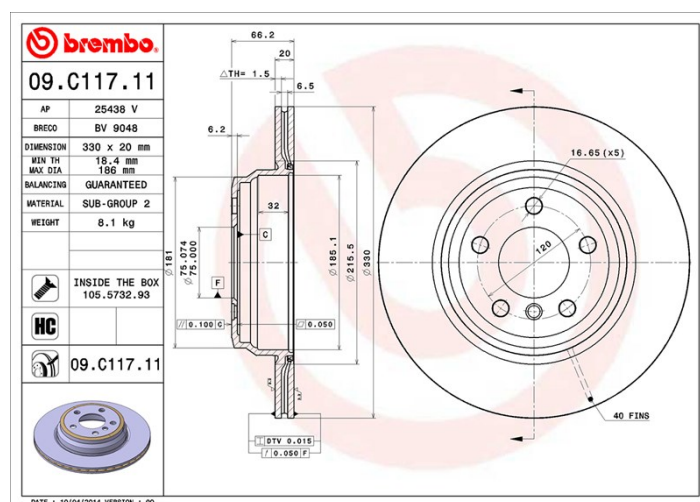

Technische gegevens hydraulische rem

As Achter

Diameter
330 mm

Totale hoogte (A)
66,2 mm

Diameter centreringen (B)
75 mm

Aantal gaten (C)
5

Dikte (TH)
20 mm

Minimumdikte
18,4 mm

Aanhaalmoment Nm

Aantal per doos
2

EAN-code
8020584218471

Codes merken

Brembo
09.C117.11

AP
25438 V

Breco
BV 9048

Technische specificaties