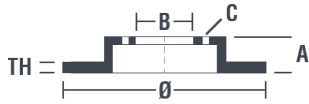

Technische gegevens hydraulische rem

As Voor	Diameter (∅) 283 mm
Totale hoogte (A) 48,5 mm	Diameter centreringen (B) 75 mm
Aantal gaten (C) 5	Dikte (TH) 25 mm
Minimumdikte 23 mm	Aanhaalmoment 103 Nm
Aantal per doos 2	EAN-code 8020584221105

Codes merken

Brembo 09.C179.11	AP 25463 V	Breco BV 9073
-----------------------------	----------------------	-------------------------

09.C179.10	
AP	25463 V-25463
BRECO	BV 9073-BS 9073
DIMENSION	283 x 25 mm
MIN TH	23 mm
BALANCING	GUARANTEED
MATERIAL	SUB-GROUP 1
WEIGHT	7.8 kg
	90R 02001202/25639
	INSIDE THE BOX 205.5732.45
	09.C179.11
DATE : 21/04/2016 VERSION : 01	