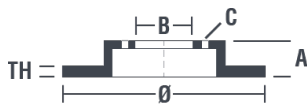

## Technische gegevens hydraulische rem

<b>As Voor</b>	<b>Diameter</b> 307 mm
<b>Totale hoogte (A)</b> 45 mm	<b>Diameter centreringen (B)</b> 67 mm
<b>Aantal gaten (C)</b> 5	<b>Dikte (TH)</b> 24 mm
<b>Minimumdikte</b> 22,4 mm	<b>Aanhaalmoment</b> Nm
<b>Aantal per doos</b> 2	<b>EAN-code</b> 8020584225332

## Codes merken

**Brembo**  
09.C350.11

**AP**  
25601 V

**Breco**  
BV 9211

<b>09.C350.10</b>	
AP	25601 V-25601
BRECO	BV 9211-BS 9211
DIMENSION	307 x 24 mm
MIN TH	22.4 mm
BALANCIING	GUARANTEED
MATERIAL	SUB-GROUP 2
WEIGHT	7.9 kg
	INSIDE THE BOX 105.5732.93
	09.C350.11