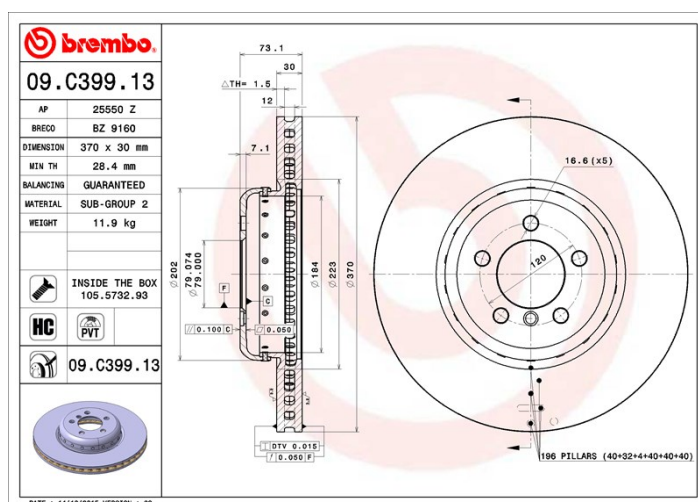

Technische gegevens hydraulische rem

As Voor	Diameter 370 mm
Totale hoogte (A) 73,1 mm	Diameter centreringen (B) 79 mm
Aantal gaten (C) 5	Dikte (TH) 30 mm
Minimumdikte 28,4 mm	Aanhaalmoment Nm
Aantal per doos 1	EAN-code 8020584218518

Codes merken

Brembo 09.C399.13	AP 25550 Z	Breco BZ 9160
-----------------------------	----------------------	-------------------------

Technische specificaties

Geventileerde PVT-schijf

De PVT-schijf wordt gekenmerkt door pijlers in plaats van schoepen in de ventilatiekamer. De koelcapaciteit van de schijf verhoogt de weerstand tegen thermische scheuren met meer dan 40%.