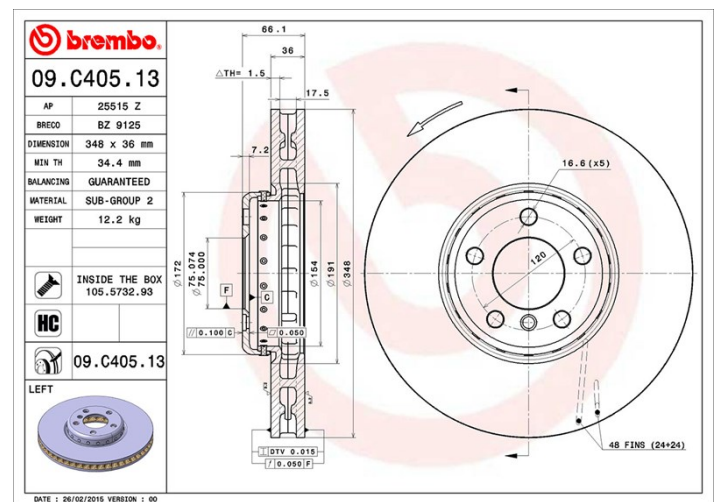

Technische gegevens hydraulische rem

As Voor	Diameter (Ø) 348 mm
Totale hoogte (A) 66,1 mm	Diameter centreringen (B) 75 mm
Aantal gaten (C) 5	Dikte (TH) 36 mm
Minimumdikte 34,4 mm	Aanhaalmoment Nm
Aantal per doos 1	EAN-code 8020584039298

Codes merken

Brembo 09.C405.13	AP 25515 Z	Breco BZ 9125
-----------------------------	----------------------	-------------------------

Technische specificaties

High Carbon (HC)-schijf

Dankzij het hoge koolstofgehalte in de chemische samenstelling van het gietijzer, biedt de HC-schijf een hogere dempingscoëfficiënt, waardoor vibraties en lawaai tijdens het rijden worden teruggedrongen.