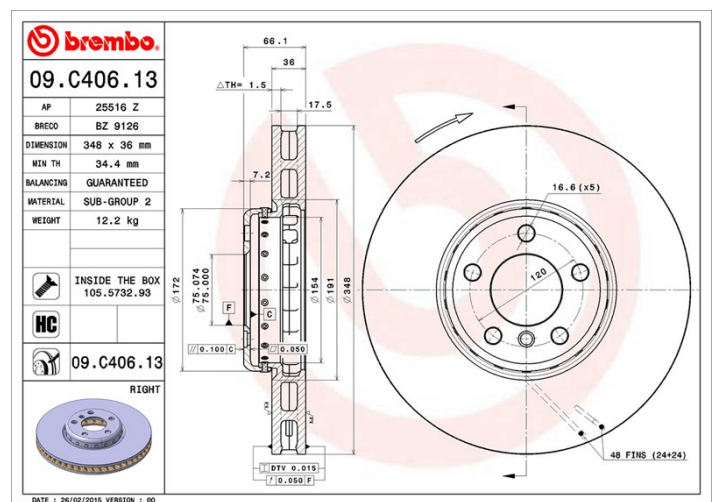

Technische gegevens hydraulische rem

As Voor	Diameter 348 mm
Totale hoogte (A) 66,1 mm	Diameter centreringen (B) 75 mm
Aantal gaten (C) 5	Dikte (TH) 36 mm
Minimumdikte 34,4 mm	Aanhaalmoment Nm
Aantal per doos 1	EAN-code 8020584039304

Codes merken

Brembo 09.C406.13	AP 25516 Z	Breco BZ 9126
-----------------------------	----------------------	-------------------------

Technische specificaties

High Carbon (HC)-schijf

Dankzij het hoge koolstofgehalte in de chemische samenstelling van het gietijzer, biedt de HC-schijf een hogere dempingscoëfficiënt, waardoor vibraties en lawaai tijdens het rijden worden teruggedrongen.