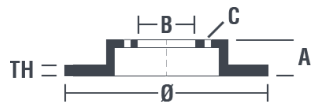

Technische gegevens hydraulische rem

As Voor	Diameter 348 mm
Totale hoogte (A) 66,1 mm	Diameter centreringen (B) 75 mm
Aantal gaten (C) 5	Dikte (TH) 36 mm
Minimumdikte 34,4 mm	Aanhaalmoment Nm
Aantal per doos 1	EAN-code 8020584039304

Codes merken

Brembo 09.C406.13	AP 25516 Z	Breco BZ 9126
-----------------------------	----------------------	-------------------------

Technische specificaties

High Carbon (HC)-schijf

Dankzij het hoge koolstofgehalte in de chemische samenstelling van het gietijzer, biedt de HC-schijf een hogere dempingscoëfficiënt, waardoor vibraties en lawaai tijdens het rijden worden teruggedrongen.