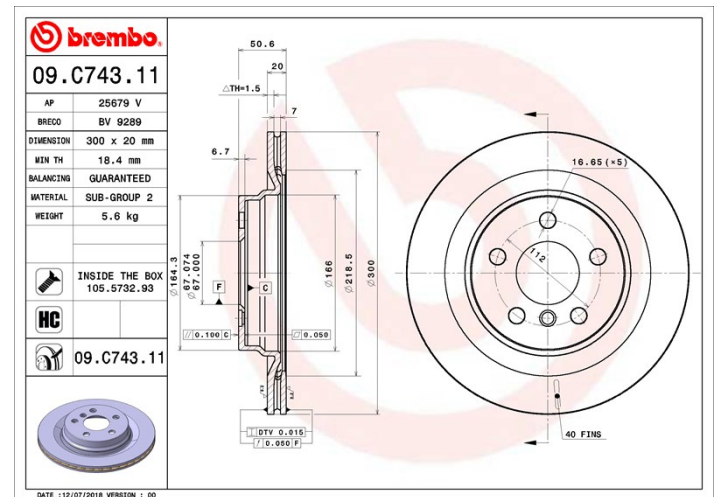

## Technische gegevens hydraulische rem

**As** Achter

**Diameter**  
300 mm

**Totale hoogte (A)**  
50,6 mm

**Diameter centreringen (B)**  
67 mm

**Aantal gaten (C)**  
5

**Dikte (TH)**  
20 mm

**Minimumdikte**  
18,4 mm

## Technische specificaties