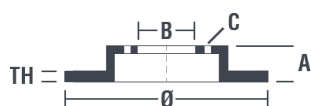

Technische gegevens hydraulische rem

As Voor	Diameter 330 mm
Totale hoogte (A) 69,4 mm	Diameter centreringen (B) 98 mm
Aantal gaten (C) 5	Dikte (TH) 34 mm
Minimumdikte 32 mm	Aanhaalmoment Nm
Aantal per doos 1	EAN-code 8020584222973

Codes merken

Brembo 09.C877.11	AP 25580 V	Breco BV 9190
-----------------------------	----------------------	-------------------------

09.C877.11	
AP	25580 V
BRECO	BV 9190
DIMENSION	330 x 34 mm
MIN TH	32 mm
BALANCING	GARANTEED
MATERIAL	SUB-GROUP 2
WEIGHT	10.9 kg
	90R 02C01203/25892
	205.5886.21
	09.C877.11
DATE : 10/09/2016 VERSION : 00	