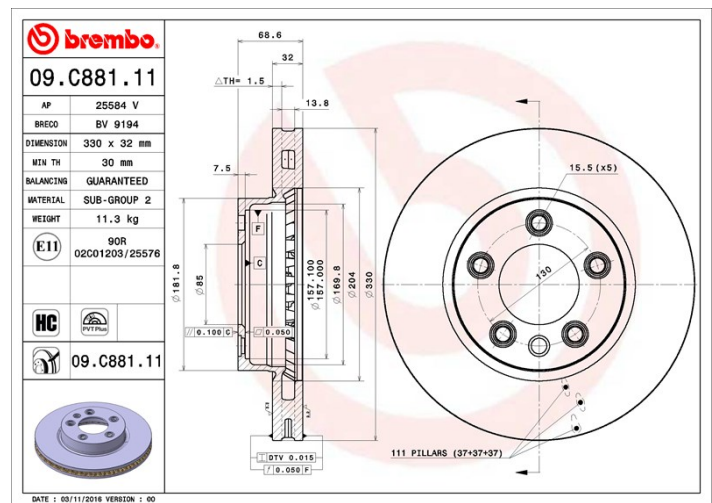

Technische gegevens hydraulische rem

| | |
|-------------------------------------|---|
| As Voor | Diameter 330 mm |
| Totale hoogte (A) 68,6 mm | Diameter centreringen (B) 85 mm |
| Aantal gaten (C) 5 | Dikte (TH) 32 mm |
| Minimumdikte 30 mm | Aanhaalmoment 160 Nm |
| Aantal per doos 1 | EAN-code 8020584225257 |

Codes merken

| | | |
|-----------------------------|----------------------|-------------------------|
| Brembo 09.C881.11 | AP 25584 V | Breco BV 9194 |
|-----------------------------|----------------------|-------------------------|

Technische specificaties

Geventileerde PVT-schijf

De PVT-schijf wordt gekenmerkt door pijlers in plaats van schoepen in de ventilatiekamer. De koelcapaciteit van de schijf verhoogt de weerstand tegen thermische scheuren met meer dan 40%.