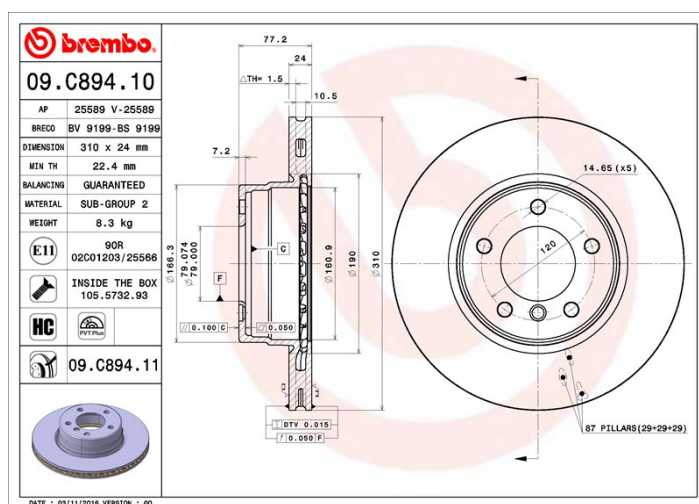

Technische gegevens hydraulische rem

As Voor	Diameter 310 mm
Totale hoogte (A) 77,2 mm	Diameter centreringen (B) 79 mm
Aantal gaten (C) 5	Dikte (TH) 24 mm
Minimumdikte 22,4 mm	Aanhaalmoment Nm
Aantal per doos 2	EAN-code 8020584231722

Codes merken

Brembo 09.C894.11	AP 25589 V	Breco BV 9199
-----------------------------	----------------------	-------------------------

Technische specificaties

Geventileerde PVT-schijf

De PVT-schijf wordt gekenmerkt door pijlers in plaats van schoepen in de ventilatiekamer. De koelcapaciteit van de schijf verhoogt de weerstand tegen thermische scheuren met meer dan 40%.