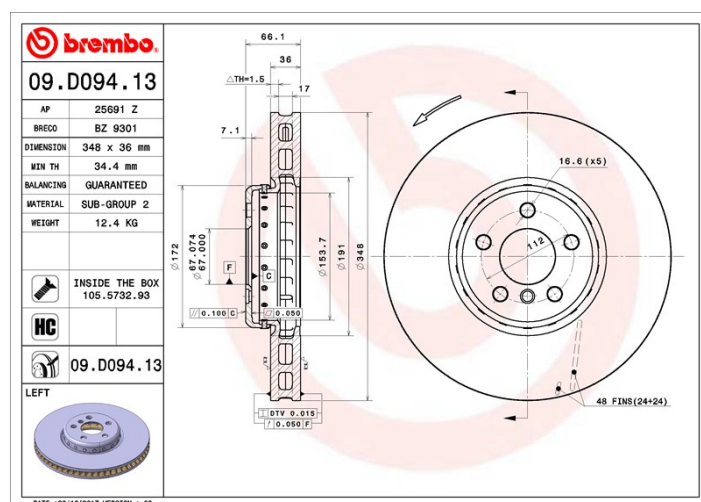

## Technische gegevens hydraulische rem

<b>As</b> Voor	<b>Diameter</b> (Ø) 348 mm
<b>Totale hoogte</b> (A) 66,1 mm	<b>Diameter centreringen</b> (B) 67 mm
<b>Aantal gaten</b> (C) 5	<b>Dikte</b> (TH) 36 mm
<b>Minimumdikte</b> 34,4 mm	<b>Aanhaalmoment</b> Nm
<b>Aantal per doos</b> 1	<b>EAN-code</b> 8020584223581

## Technische specificaties