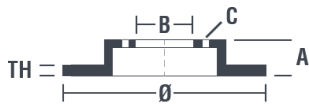

Technische gegevens hydraulische rem

As Voor	Diameter (Ø) 348 mm
Totale hoogte (A) 66,1 mm	Diameter centreringen (B) 67 mm
Aantal gaten (C) 5	Dikte (TH) 36 mm
Minimumdikte 34,4 mm	Aanhaalmoment ⚙️ Nm
Aantal per doos 1	EAN-code 8020584223598

Codes merken

Brembo 09.D095.13	AP 25692 Z	Breco BZ 9302
-----------------------------	----------------------	-------------------------

09.D095.13 AP 25692 Z BRECO BZ 9302 DIMENSION 348 x 36 mm MIN TH 34.4 mm BALANCING GARANTEED MATERIAL SUB-GROUP 2 WEIGHT 12.4 KG INSIDE THE BOX 105.5732.93 HC 09.D095.13 RIGHT DATE :20/10/2017 VERSION : 00		