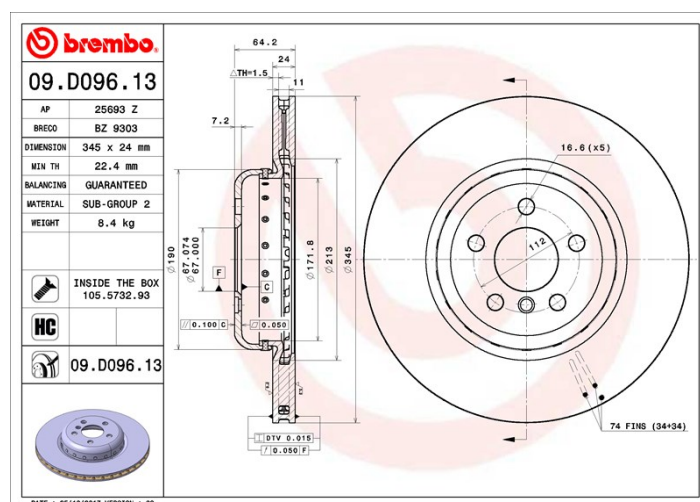

Technische gegevens hydraulische rem

As Achter

Diameter (Ø)
345 mm

Totale hoogte (A)
64,2 mm

Diameter centreringen (B)
67 mm

Aantal gaten (C)
5

Dikte (TH)
24 mm

Minimumdikte
22,4 mm

Aanhaalmoment
Nm

Aantal per doos
1

EAN-code
8020584224441

Codes merken

Brembo
09.D096.13

AP
25693 Z

Breco
BZ 9303

Technische specificaties