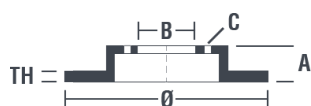

Technische gegevens hydraulische rem

As Achter

Diameter (Ø)
345 mm

Totale hoogte (A)
64,2 mm

Diameter centreringen (B)
67 mm

Aantal gaten (C)
5

Dikte (TH)
24 mm

Minimumdikte
22,4 mm

Aanhaalmoment
Nm

Aantal per doos
1

EAN-code
8020584224441