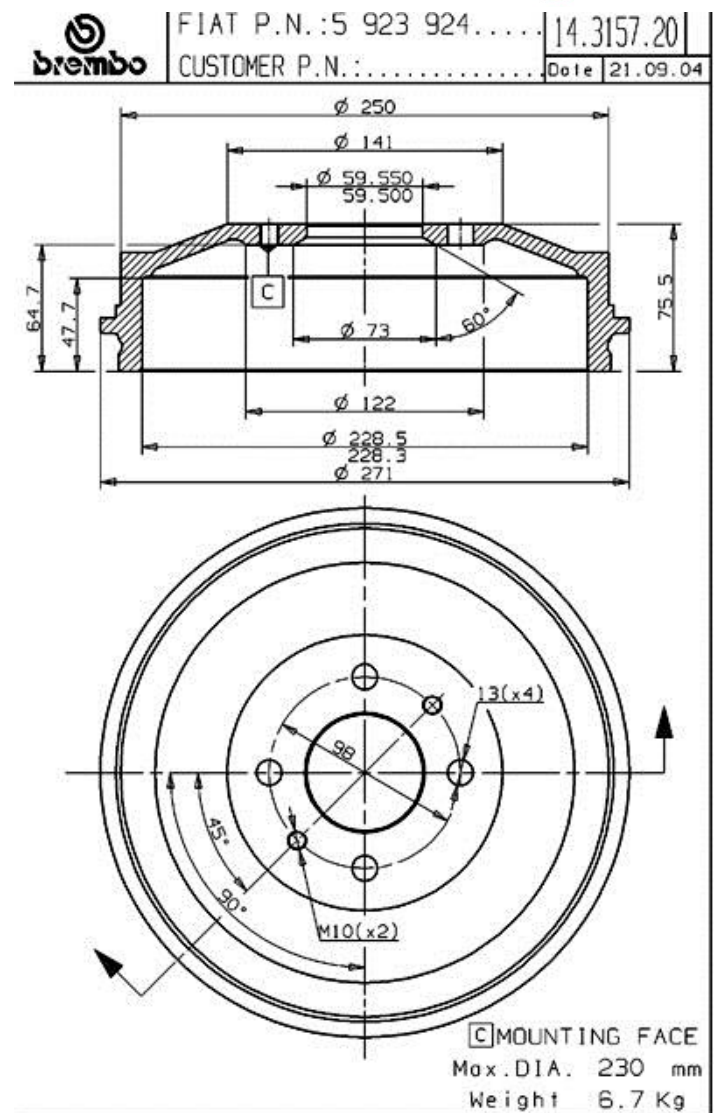

Trommel 14.3157.20

Technische gegevens trommel

As Achter

Diameter (Ø)
228,00 mm

Max. diameter (Max. diameter)
230,00 mm

Max. diameter
230,00 mm

Breedte
47,70 mm

Diameter centrering (B)
59,5 mm

Gecombineerde hoogte (C)
75,50 mm

Aantal gaten (D)
4,00

Met lager

EAN-code
8020584315729

Compatibele voertuigen

FIAT

Model	Type	Kw	Jaar
131 (131_)	1.3 Mirafiori	48	10/74 12/82
131 (131_)	1.3 Super Mirafiori	57	03/78 12/80

ARGENTA (132_)	1600 i.e	66	04/81 12/85
ARGENTA (132_)	2000	83	06/78 12/85
ARGENTA (132_)	2000 i.e.	90	06/81 07/86
ARGENTA (132_)	2000 Volumex	99	06/84 07/85
ARGENTA (132_)	2500 Diesel	53	06/81 11/85
ARGENTA (132_)	2500 Turbodiesel	66	07/83 08/85