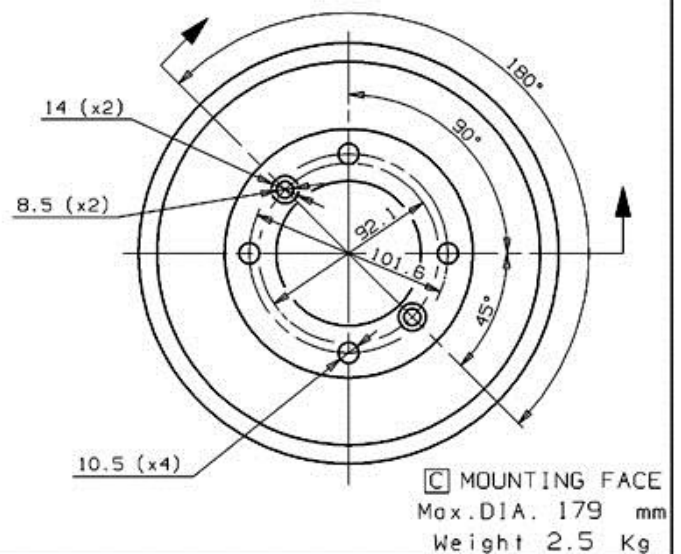

## Technische gegevens trommel

**As** Voor, Achter

**Diameter** (∅)  
177,00 mm

**Max. diameter** (Max. diameter)  
179,00 mm

**Max. diameter**  
179,00 mm

**Breedte**  
47,50 mm

**Diameter centrering** (B)  
74 mm

**Gecombineerde hoogte** (C)  
60,00 mm

**Aantal gaten** (D)  
4,00

**Met lager**

**EAN-code**  
8020584316818

ROVER P.N.: GDB 105/21 A 22  
 INNOCENTI P.N.: 38 722 308  
 CUSTOMER P.N.: .....
 

 14.3168.10  
 Date 10.12.98

### AUSTIN

Model	Type	Kw	Jaar
MINI	1.0	44	09/62 08/69

MINI	1.1	46	11/62 08/64
MINI	1.3	48	04/74 09/80
MINI	1.3	57	09/62 08/69
MINI	1.3	53	09/69 09/80
MINI	1000	26	10/67 09/84
MINI	1000	29	10/67 09/84
MINI	1100 Special	33	01/76 08/81
MINI	1275 GT	39	10/69 08/80
MINI	850	25	01/67 08/79
MINI	Cooper	41	01/61 12/67