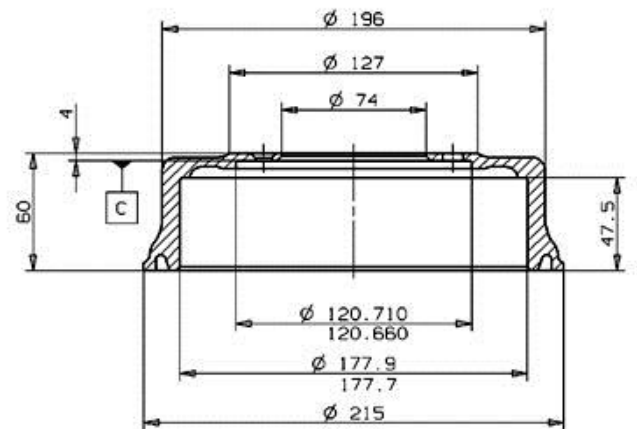

## Technische gegevens trommel

**As** Voor, Achter

**Diameter** (∅)  
177,00 mm

**Max. diameter** (Max. diameter)  
179,00 mm

**Max. diameter**  
179,00 mm

**Breedte**  
47,50 mm

**Diameter centrering** (B)  
74 mm

**Gecombineerde hoogte** (C)  
60,00 mm

**Aantal gaten** (D)  
4,00

**Met lager**

**EAN-code**  
8020584316818

ROVER P.N.: GDB 105/21 A 22  
 INNOCENTI P.N.: 38 722 308  
 CUSTOMER P.N.: .....
 

 14.3168.10  
 Date 10.12.98