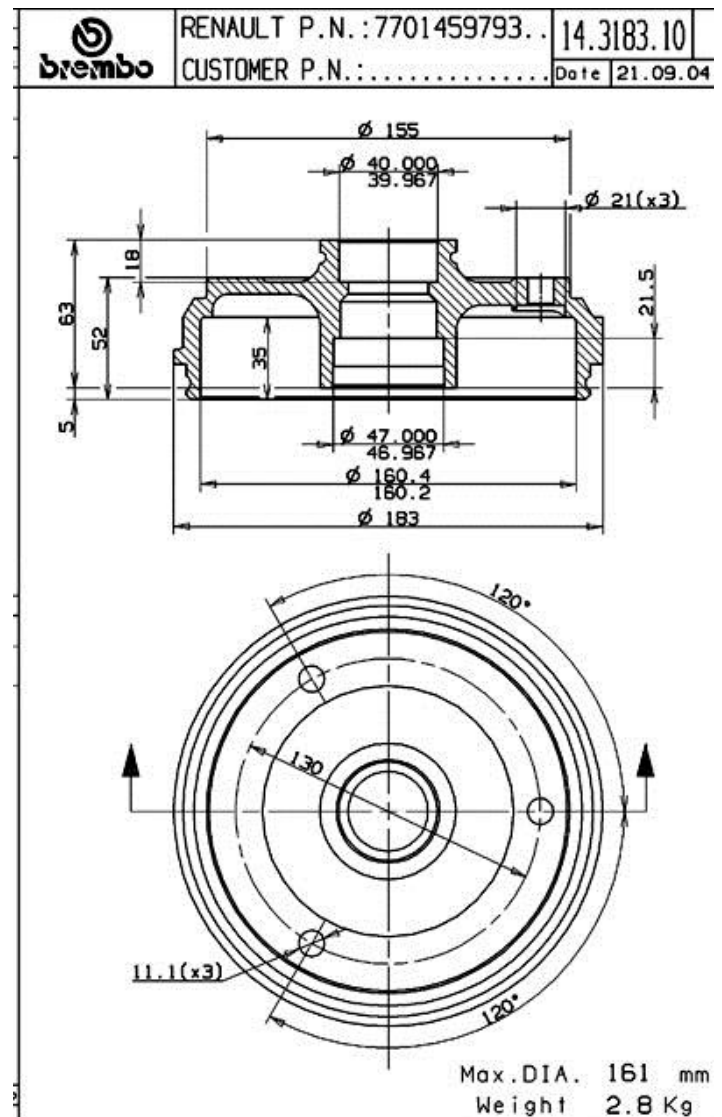

# Trommel 14.3183.10

## Technische gegevens trommel

**As** Achter

**Diameter** ( $\varnothing$ )  
160,00 mm

**Max. diameter** (Max. diameter)  
161,00 mm

**Max. diameter**  
161,00 mm

**Breedte**  
35,00 mm

**Diameter centrerig** (B)  
40-47 mm

**Gecombineerde hoogte** (C)  
68,00 mm

**Aantal gaten** (D)  
3,00

**Met lager**

**EAN-code**  
8020584318317

### RENAULT

Model	Type	Kw	Jaar
4 (112_)	0.8	20	01/81 09/82

4 (112_)	0.8 (1123)	25	09/71 12/88
4 (112_)	0.8 (1123)	19	10/62 09/83
4 (112_)	0.8 (1123)	21	10/83 10/88
4 (112_)	1.1 (1128, S128)	25	06/78 06/90
4 Box (R21_, R23_)	0.8	19	09/71 08/82
4 Box (R21_, R23_)	0.8 (2106)	25	09/66 12/88
4 Box (R21_, R23_)	1.1 (2370, 210B)	25	10/76 07/89
5 (122_)	0.8 (1221, 1391)	27	01/82 12/84
5 (122_)	0.8 (1221, 1391, 1220)	26	10/72 08/84