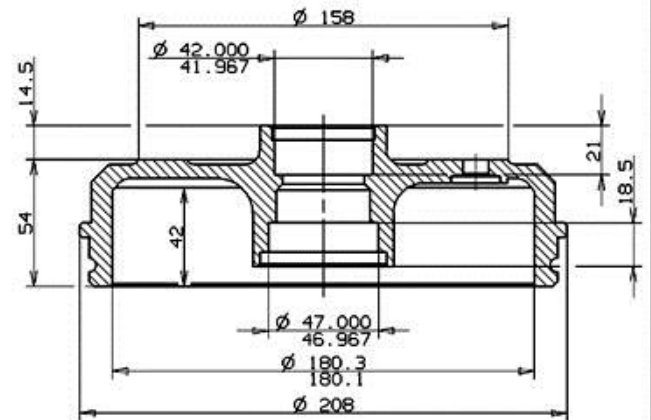

## Technische gegevens trommel

**As** Achter

**Diameter** (Ø)  
180,00 mm

**Max. diameter** (Max. diameter)  
181,00 mm

**Max. diameter**  
181,00 mm

**Breedte**  
42,00 mm

**Diameter centrering** (B)  
42-47 mm

**Gecombineerde hoogte** (C)  
68,50 mm

**Aantal gaten** (D)  
3,00

**Met lager**

**EAN-code**  
8020584321614

	RENAULT P.N. : 7701460326.	14.3216.10
	CUSTOMER P.N. : .....	Date 21.09.04

Max. DIA. 181 mm  
Weight 3.9 Kg