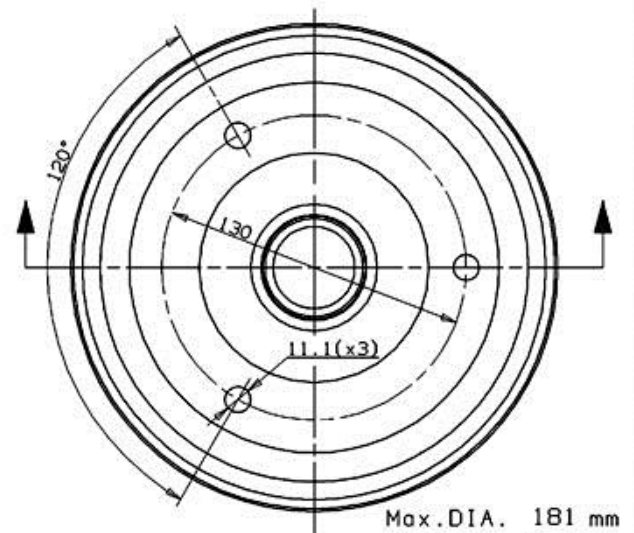

## Technische gegevens trommel

**As** Achter

**Diameter** (Ø)  
180,00 mm

**Max. diameter** (Max. diameter)  
181,00 mm

**Max. diameter**  
181,00 mm

**Breedte**  
42,00 mm

**Diameter centrering** (B)  
42-47 mm

**Gecombineerde hoogte** (C)  
68,50 mm

**Aantal gaten** (D)  
3,00

**Met lager**

**EAN-code**  
8020584321614

	RENAULT P.N. : 7701460326.	14.3216.10
	CUSTOMER P.N. : .....	Date 21.09.04

Max. DIA. 181 mm  
Weight 3.9 Kg

### RENAULT

Model	Type	Kw	Jaar
5 (122_)	0.8 (1221, 1391)	27	01/82 12/84
5 (122_)	0.8 (1221, 1391, 1220)	26	10/72 08/84

5 (122_)	1.0 (1222, 1392)	32	01/72 12/85
5 (122_)	1.1 (1227, 1397)	33	09/80 12/85
5 (122_)	1.3 (1224, 1394)	47	09/75 09/84
5 (122_)	1.3 (1225, 1395)	33	06/79 09/84
5 (122_)	1.3 Automatik (1225, 1395)	40	06/79 09/84
5 (122_)	1.4 (1229, 1399)	46	01/82 12/85
5 (122_)	1.4 Alpine A5 (1223)	68	09/77 09/81
5 (122_)	1.4 Automatik (1229, 1399)	43	06/82 09/84
5 Box (238_)	0.8 (2381)	26	10/72 08/84
5 Box (238_)	1.0 (2382)	32	01/72 12/85
5 Box (238_)	1.1	33	09/80 12/85
5 Box (238_)	1.3 (2387)	32	03/76 08/82