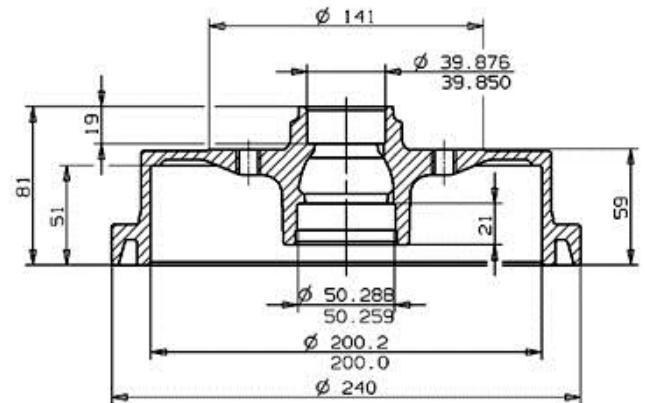

Trommel 14.3251.10

Technische gegevens trommel

As Achter

Diameter (Ø)
200,00 mm

Max. diameter (Max. diameter)
201,00 mm

Max. diameter
201,00 mm

Breedte
51,00 mm

Diameter centrering (B)
39,9-50,3 mm

Gecombineerde hoogte (C)
81,00 mm

Aantal gaten (D)
4,00

Met lager

EAN-code
8020584325117

	VOLKSWAGEN P.N.: 841 501 615 A	14.3251.10
	CUSTOMER P.N.:	Date 29.08.96

Max. DIA. 201 mm
Weight 4.7 Kg

Compatibele voertuigen