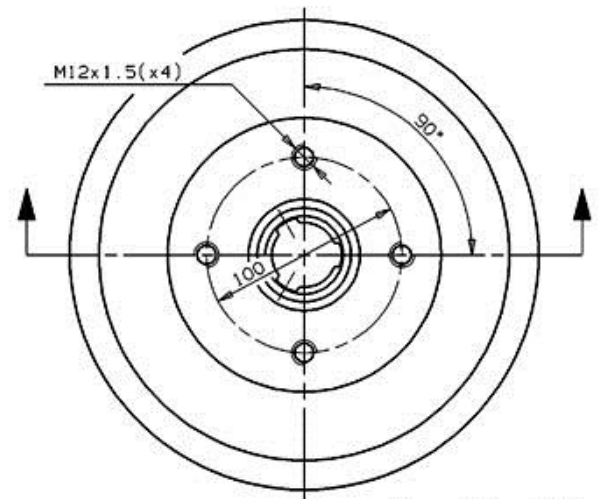

Trommel 14.3251.10

Technische gegevens trommel

As Achter

Diameter (Ø)
200,00 mm

Max. diameter (Max. diameter)
201,00 mm

Max. diameter
201,00 mm

Breedte
51,00 mm

Diameter centrering (B)
39,9-50,3 mm

Gecombineerde hoogte (C)
81,00 mm

Aantal gaten (D)
4,00

Met lager

EAN-code
8020584325117

	VOLKSWAGEN P.N.: 841 501 615 A	14.3251.10
	CUSTOMER P.N.:	Date 29.08.96

Max. DIA. 201 mm
Weight 4.7 Kg

Compatibele voertuigen