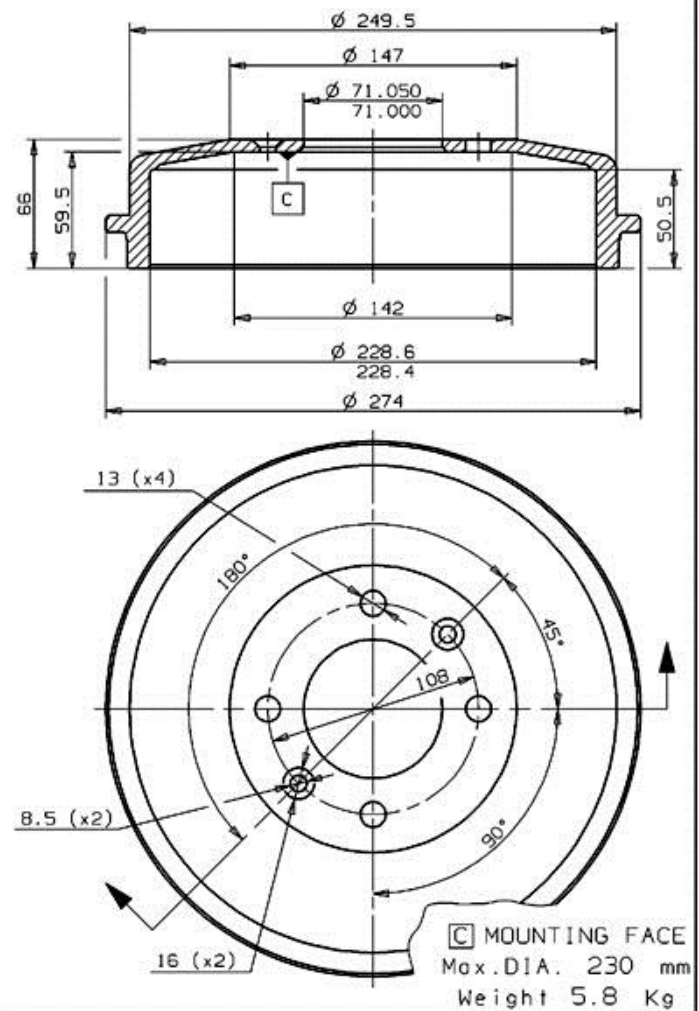

Trommel 14.3283.10

Technische gegevens trommel

As Achter

Diameter (Ø)
228,00 mm

Max. diameter (Max. diameter)
230,00 mm

Max. diameter
230,00 mm

Breedte
50,50 mm

Diameter centrering (B)
71 mm

Gecombineerde hoogte (C)
66,00 mm

Aantal gaten (D)
4,00

Met lager

EAN-code
8020584328316

brembo PEUGEOT P.N.: 4247 24 **14.3283.10**
CUSTOMER P.N.: Date 23.11.98

Compatibele voertuigen

CITROËN

Model	Type	Kw	Jaar
BERLINGO / BERLINGO FIRST Box (M_)	1.1 i (MAHDZ, MBHDZ, MBHFX)	44	07/96 03/08
BERLINGO / BERLINGO FIRST Box (M_)	1.4 bivalent	48	11/02 12/11

405 I (15B)	1.4	47	01/87 07/92
405 I (15B)	1.6	69	01/87 12/92
405 I (15B)	1.6	55	07/87 06/88
405 I (15B)	1.6	53	07/87 12/92
405 I (15B)	1.6	65	07/87 12/92
405 I (15B)	1.6	66	10/89 12/92
405 I (15B)	1.8 Turbo Diesel	66	03/88 12/92
405 I (15B)	1.9	90	01/89 12/92
405 I (15B)	1.9	80	06/87 07/92
405 I (15B)	1.9	88	06/87 07/92
405 I (15B)	1.9	70	07/87 12/92
405 I (15B)	1.9	93	07/87 12/93
405 I (15B)	1.9 Diesel	51	03/88 12/92
405 I (15B)	1.9 Diesel	47	07/88 09/92
405 I (15B)	1.9 Injection	77	07/87 12/92
405 I Break (15E)	1.4	47	05/88 07/92
405 I Break (15E)	1.6	68	05/88 07/92
405 I Break (15E)	1.6	53	10/88 08/92
405 I Break (15E)	1.6	55	10/88 08/92
405 I Break (15E)	1.6	65	10/88 08/92
405 I Break (15E)	1.6	66	10/88 08/92
405 I Break (15E)	1.6	69	10/88 08/92
405 I Break (15E)	1.8 TD	66	10/88 08/92
405 I Break (15E)	1.9	72	05/88 07/92
405 I Break (15E)	1.9	70	10/88 08/92
405 I Break (15E)	1.9	77	10/88 08/92
405 I Break (15E)	1.9	80	10/88 08/92
405 I Break (15E)	1.9	88	10/88 08/92
405 I Break (15E)	1.9 D	47	10/88 08/92
405 I Break (15E)	1.9 D	51	10/88 08/92
405 II (4B)	1.4	55	08/92 10/95