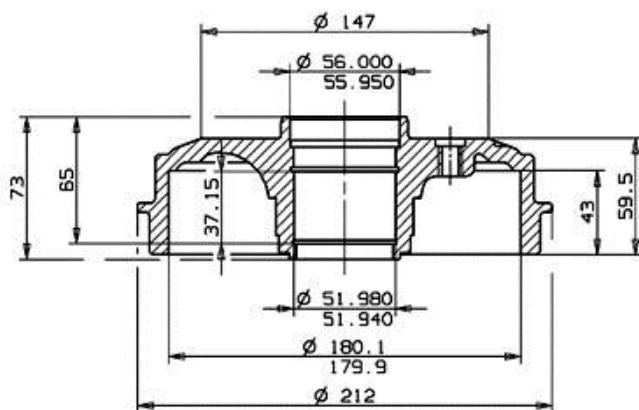

Trommel 14.4980.10

Technische gegevens trommel

As Achter

Diameter (\emptyset)
180,00 mm

Max. diameter (Max. diameter)
181,00 mm

Max. diameter
181,00 mm

Breedte
43,00 mm

Diameter centring (B)
52 mm

Gecombineerde hoogte (C)
73,00 mm

Aantal gaten (D)
4,00

Met lager

EAN-code
8020584498019

 PEUGEOT P.N.: 4247.25-4247.31 | 14.4980.10 |
CUSTOMER P.N.: | Date | 30.12.98

Max. DIA. 181 mm
Weight 4.2 Kg

Compatibele voertuigen

205 II (20A/C)	1.1	36	10/87 10/90
205 II (20A/C)	1.2	47	01/87 12/90
205 II (20A/C)	1.4	53	01/87 07/88
205 II (20A/C)	1.4	62	06/87 12/89
205 II (20A/C)	1.4	63	06/87 12/89
205 II (20A/C)	1.4	58	07/88 05/89
205 II (20A/C)	1.4	55	07/88 09/98
205 II (20A/C)	1.4	55	07/88 09/98
205 II (20A/C)	1.4	50	08/90 07/92
205 II (20A/C)	1.4	44	10/87 05/89
205 II (20A/C)	1.4	49	10/87 10/90
205 II (20A/C)	1.4 Cat	44	08/87 09/93
205 II (20A/C)	1.6	66	08/90 07/92
205 II (20A/C)	1.6	53	10/87 09/98
205 II (20A/C)	1.6	55	10/87 09/98
205 II (20A/C)	1.6 Aut.	65	05/90 09/98
205 II (20A/C)	1.6 Aut.	58	10/87 09/98
205 II (20A/C)	1.7 Diesel	44	07/87 09/98
205 II (20A/C)	1.8 TD	57	01/90 09/98
205 II (20A/C)	1.8 XDT	58	08/90 05/97
205 II (20A/C)	1.9 Diesel	47	10/87 09/98