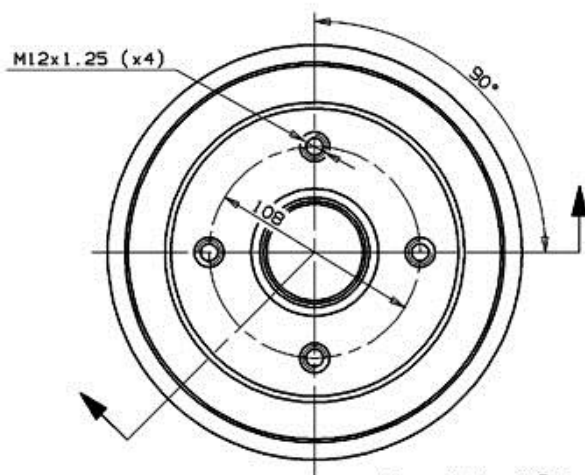

Trommel 14.4980.10

Technische gegevens trommel

As Achter

Diameter (\emptyset)
180,00 mm

Max. diameter (Max. diameter)
181,00 mm

Max. diameter
181,00 mm

Breedte
43,00 mm

Diameter centring (B)
52 mm

Gecombineerde hoogte (C)
73,00 mm

Aantal gaten (D)
4,00

Met lager

EAN-code
8020584498019

 PEUGEOT P.N.: 4247.25-4247.31 | 14.4980.10 |
CUSTOMER P.N.: | Date | 30.12.98

Max. DIA. 181 mm
Weight 4.2 Kg

Compatibele voertuigen

205 II (20A/C)	1.1	36	10/87 10/90
205 II (20A/C)	1.2	47	01/87 12/90
205 II (20A/C)	1.4	53	01/87 07/88
205 II (20A/C)	1.4	62	06/87 12/89
205 II (20A/C)	1.4	63	06/87 12/89
205 II (20A/C)	1.4	58	07/88 05/89
205 II (20A/C)	1.4	55	07/88 09/98
205 II (20A/C)	1.4	55	07/88 09/98
205 II (20A/C)	1.4	50	08/90 07/92
205 II (20A/C)	1.4	44	10/87 05/89
205 II (20A/C)	1.4	49	10/87 10/90
205 II (20A/C)	1.4 Cat	44	08/87 09/93
205 II (20A/C)	1.6	66	08/90 07/92
205 II (20A/C)	1.6	53	10/87 09/98
205 II (20A/C)	1.6	55	10/87 09/98
205 II (20A/C)	1.6 Aut.	65	05/90 09/98
205 II (20A/C)	1.6 Aut.	58	10/87 09/98
205 II (20A/C)	1.7 Diesel	44	07/87 09/98
205 II (20A/C)	1.8 TD	57	01/90 09/98
205 II (20A/C)	1.8 XDT	58	08/90 05/97
205 II (20A/C)	1.9 Diesel	47	10/87 09/98