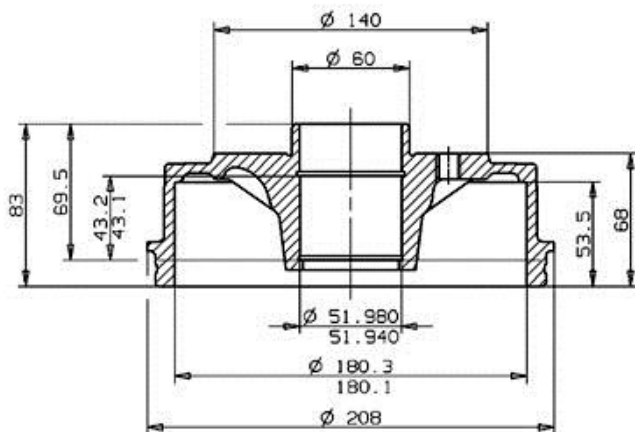

Trommel 14.5494.10

Technische gegevens trommel

As Achter

Diameter (\emptyset)
180,00 mm

Max. diameter (Max. diameter)
181,20 mm

Max. diameter
181,20 mm

Breedte
53,50 mm

Diameter centring (B)
52 mm

Gecombineerde hoogte (C)
83,00 mm

Aantal gaten (D)
4,00

Met lager

EAN-code
8020584549414

RENAULT P.N.: 7700 783 393
CUSTOMER P.N.:

14.5494.10
Date 10.09.98

Max. DIA. 181.25 mm
Weight 4.2 Kg

Compatibele voertuigen

RENAULT

Model	Type	Kw	Jaar
21 (B48_)	1.4 (B48D)	51	09/89 05/93

21 (B48_)	1.7	55	07/89 05/93
21 (B48_)	1.7	65	07/89 05/93
21 (B48_)	1.7 (B48E)	66	09/89 06/94
21 (B48_)	1.7 (B48F)	54	09/89 10/92
21 (B48_)	1.9 D (B48H, B48I)	47	09/89 01/94
21 (B48_)	2.1 D (B48O)	51	04/92 06/94
21 (B48_)	2.1 D (B48V/B48O)	53	09/89 12/92
21 (B48_)	2.1 Turbo-D (B486, B488, B48V)	65	09/89 06/94
21 Saloon (L48_)	1.4 (L48D)	51	06/88 10/93
21 Saloon (L48_)	1.7 (L481)	55	03/86 12/87
21 Saloon (L48_)	1.7 (L482)	65	03/86 03/93
21 Saloon (L48_)	1.7 (L48E)	69	03/86 02/94
21 Saloon (L48_)	1.7 (L48E)	66	09/89 02/94
21 Saloon (L48_)	1.7 (L48M, L48F)	54	07/86 02/94
21 Saloon (L48_)	1.7 (L48N)	64	06/87 04/89
21 Saloon (L48_)	1.9 D (L48H, L48I)	47	08/89 10/93
21 Saloon (L48_)	2.1 D (L48O)	51	10/92 06/94
21 Saloon (L48_)	2.1 D (L486)	48	03/86 12/89
21 Saloon (L48_)	2.1 D (L48V, L48O)	53	05/89 06/94
21 Saloon (L48_)	2.1 TD	50	04/86 06/89
21 Saloon (L48_)	2.1 Turbo-D (L48A, L48W, L487, L488)	65	03/86 06/94
RAPID Box (F40_, G40_)	1.0	27	02/86 05/92
RAPID Box (F40_, G40_)	1.0	31	09/85 08/91
RAPID Box (F40_, G40_)	1.1	34	09/85 08/91
RAPID Box (F40_, G40_)	1.1	35	09/93 04/95
RAPID Box (F40_, G40_)	1.1 (F401)	33	07/85 04/95
RAPID Box (F40_, G40_)	1.1 (F40H)	33	06/87 09/91