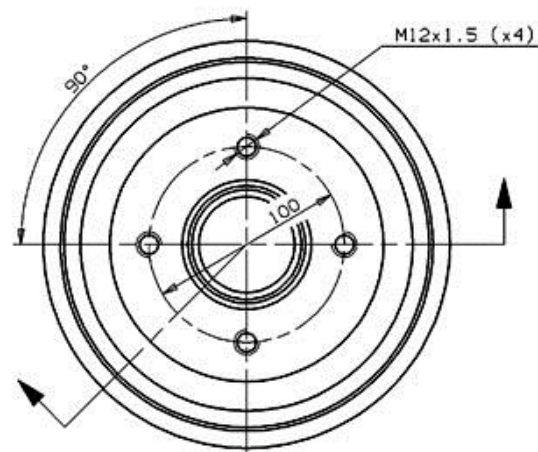

Trommel 14.5494.10

Technische gegevens trommel

As Achter

Diameter (\emptyset)
180,00 mm

Max. diameter (Max. diameter)
181,20 mm

Max. diameter
181,20 mm

Breedte
53,50 mm

Diameter centring (B)
52 mm

Gecombineerde hoogte (C)
83,00 mm

Aantal gaten (D)
4,00

Met lager

EAN-code
8020584549414

RENAULT P.N.: 7700 783 393
CUSTOMER P.N.:

14.5494.10
Date 10.09.98

Max. DIA. 181.25 mm
Weight 4.2 Kg

Compatibele voertuigen

RENAULT

Model	Type	Kw	Jaar
21 (B48_)	1.4 (B48D)	51	09/89 05/93

21 (B48_)	1.7	55	07/89 05/93
21 (B48_)	1.7	65	07/89 05/93
21 (B48_)	1.7 (B48E)	66	09/89 06/94
21 (B48_)	1.7 (B48F)	54	09/89 10/92
21 (B48_)	1.9 D (B48H, B48I)	47	09/89 01/94
21 (B48_)	2.1 D (B48O)	51	04/92 06/94
21 (B48_)	2.1 D (B48V/B48O)	53	09/89 12/92
21 (B48_)	2.1 Turbo-D (B486, B488, B48V)	65	09/89 06/94
21 Saloon (L48_)	1.4 (L48D)	51	06/88 10/93
21 Saloon (L48_)	1.7 (L481)	55	03/86 12/87
21 Saloon (L48_)	1.7 (L482)	65	03/86 03/93
21 Saloon (L48_)	1.7 (L48E)	69	03/86 02/94
21 Saloon (L48_)	1.7 (L48E)	66	09/89 02/94
21 Saloon (L48_)	1.7 (L48M, L48F)	54	07/86 02/94
21 Saloon (L48_)	1.7 (L48N)	64	06/87 04/89
21 Saloon (L48_)	1.9 D (L48H, L48I)	47	08/89 10/93
21 Saloon (L48_)	2.1 D (L48O)	51	10/92 06/94
21 Saloon (L48_)	2.1 D (L486)	48	03/86 12/89
21 Saloon (L48_)	2.1 D (L48V, L48O)	53	05/89 06/94
21 Saloon (L48_)	2.1 TD	50	04/86 06/89
21 Saloon (L48_)	2.1 Turbo-D (L48A, L48W, L487, L488)	65	03/86 06/94
RAPID Box (F40_, G40_)	1.0	27	02/86 05/92
RAPID Box (F40_, G40_)	1.0	31	09/85 08/91
RAPID Box (F40_, G40_)	1.1	34	09/85 08/91
RAPID Box (F40_, G40_)	1.1	35	09/93 04/95
RAPID Box (F40_, G40_)	1.1 (F401)	33	07/85 04/95
RAPID Box (F40_, G40_)	1.1 (F40H)	33	06/87 09/91