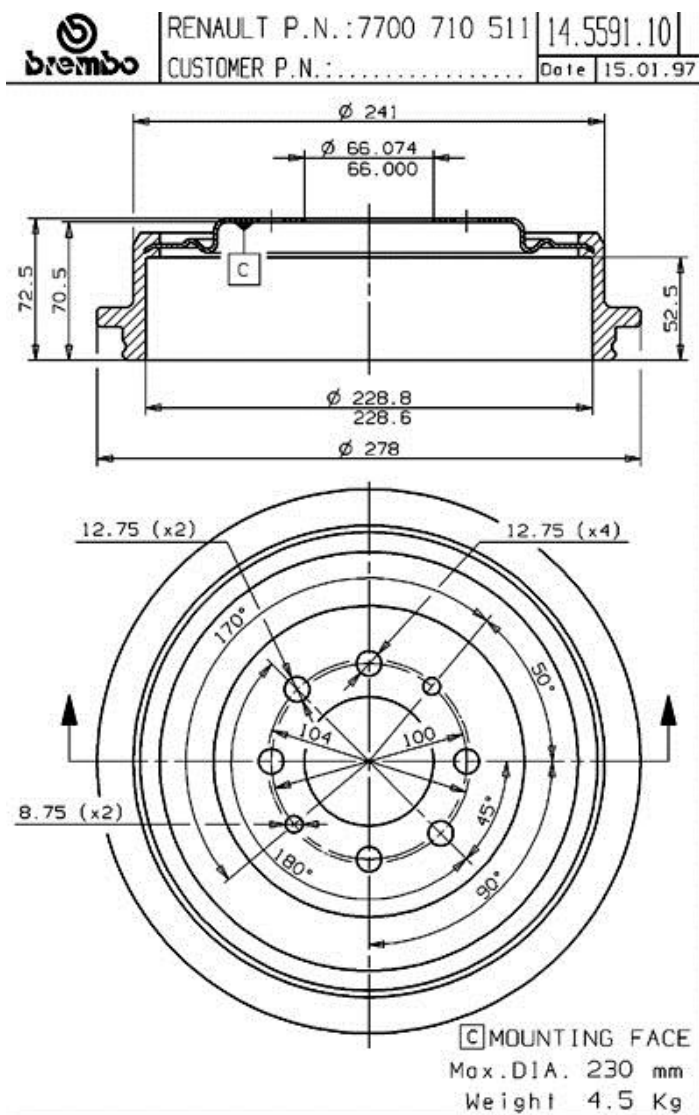

Trommel 14.5591.10

Technische gegevens trommel

As Achter

Diameter (∅)
228,00 mm

Max. diameter (Max. diameter)
230,00 mm

Max. diameter
230,00 mm

Breedte
52,50 mm

Diameter centrering (B)
66 mm

Gecombineerde hoogte (C)
72,50 mm

Aantal gaten (D)
4,00

Met lager

EAN-code
8020584559116

Compatibele voertuigen

RENAULT

Model	Type	Kw	Jaar
18 (134_)	1.6 Turbo (1345)	80	10/80 09/82

18 (134_)	1.6 Turbo (1345)	92	10/82 07/86
18 (134_)	2.0 (1343)	77	05/82 07/86
18 (134_)	2.1 Diesel	53	11/81 07/86
18 (134_)	2.1 TD	65	11/81 07/86
18 Variable (135_)	1.4 (1350)	47	05/79 07/86
18 Variable (135_)	1.6 (1351)	54	01/82 07/86
18 Variable (135_)	1.6 (1351)	58	05/79 09/82
18 Variable (135_)	1.6 TS	71	05/82 07/86
18 Variable (135_)	2.0 (1353)	77	10/81 07/86
18 Variable (135_)	2.1 Diesel	53	05/79 07/86
18 Variable (135_)	2.1 Diesel (1354)	49	11/80 07/86
20 (127_)	1.6 (1271)	71	05/77 12/83
20 (127_)	2.0 (1277)	76	10/80 12/83
20 (127_)	2.1 Diesel (1276)	47	10/80 12/83
21 (B48_)	2.0 (B48C)	88	09/89 12/93
21 (B48_)	2.0 (B48R/Y)	99	02/90 10/92
21 (B48_)	2.1 D (B480)	51	04/92 06/94
21 (B48_)	2.1 D (B48V/B48O)	53	09/89 12/92
21 (B48_)	2.1 Turbo-D (B486, B488, B48V)	65	09/89 06/94
21 (B48_)	2.2 (B48K)	79	09/89 06/94
21 Box (S48_)	1.7	65	06/86 04/95
21 Box (S48_)	1.9 D	47	06/86 08/94
21 Box (S48_)	2.1 D	49	06/86 08/94
21 Estate (K48_)	1.7 (K/S481)	55	06/86 03/93
21 Estate (K48_)	1.7 (K/S482)	65	10/86 12/88
21 Estate (K48_)	1.7 (K48E)	69	06/86 12/89
21 Estate (K48_)	1.7 (K48E)	66	10/89 12/93
21 Estate (K48_)	1.7 (K48M)	54	06/86 12/89
21 Estate (K48_)	1.7 (K48N)	64	06/87 04/89
21 Estate (K48_)	1.7 Cat (K48F)	54	05/88 06/93
21 Estate (K48_)	1.9 D	47	03/86 08/94
21 Estate (K48_)	2.0	75	06/91 05/93
21 Estate (K48_)	2.0	86	07/89 06/92